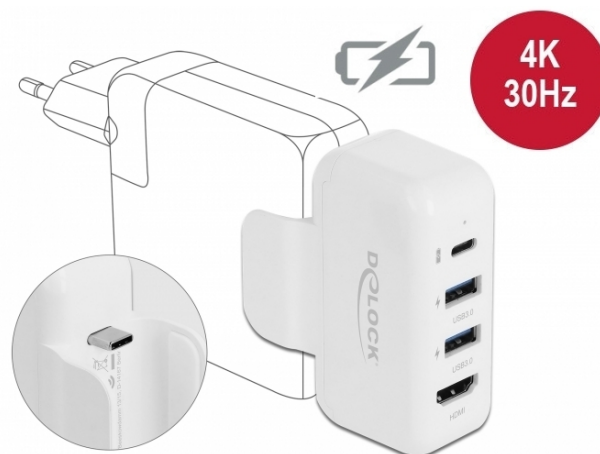

Delock Adaptér pro napájecí zdroj Apple s rozhraními PD a HDMI 4K

Popis

Tento adaptér značky Delock lze připojit k napájecímu zdroji Apple, jako např. k MacBook Pro a rozšiřuje schopnosti napájení o tři porty USB a o jeden port HDMI. Porty USB lze používat buďto k nabíjení tří USB zařízení současně, nebo, při připojení k laptopu nebo tabletu, lze porty USB Typu-A používat jako rozbočovač USB 3.0. K portu HDMI lze připojit další monitor.

Napájecí zdroj pevně drží

Díky zástrčce USB Type-C™ a přídržnému kroužku na obou stranách adaptér na napájecím zdroji pevně drží.

Specifikace

- Konektor:
 - 1 x USB Type-C™ samec
 - 1 x USB Type-C™ Power Delivery samice
 - 2 x USB 3.0 Typ-A samice - Nabíjení baterie specifikace BC1.2
 - 1 x HDMI-A samice
- USB Power Delivery (PD) 3.0
- Výstup:
 - USB Type-C™ Power Delivery (PD):
 - max. 48 W při napájecím zdroji Apple o výkonu 61 W, max. 74 W při napájecím zdroji Apple o výkonu 87 W
 - USB Typ-A samice s BC1.2 5 V / 1,5 A
- Nad stávající ochranu
- Proudová ochrana
- Ochrana proti přehřátí
- Ochrana proti zkratu
- Rozlišení až 3840 x 2160 @ 30 Hz (v závislosti na systému a připojeném hardware)
- Přenos audio a video signálu
- 1 x LED indikující
- Barva: bílá
- Rozměry (DxŠxV): cca. 74 x 59 x 34 mm

Systémové požadavky

- Napájecí zdroj Apple o výkonu 61, 87 nebo 96 W se zásuvkovým konektorem USB-C™

Obsah balení

- Adaptér
- Kabel USB-C™ samec na USB-C™ samec, délka cca. 1 m
- Uživatelská příručka

Číslo produktu 64080

EAN: 4043619640805

Země původu: China

Balení: • Kartonová krabice

Příslušenství

General

LED indikátor: 1 x

Interface

Konektor 1: 1 x USB Type-C™ samec