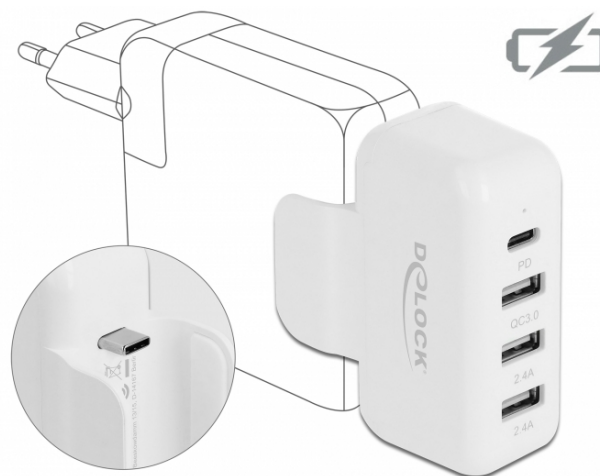

## Περιγραφή

Αυτός ο αντάπτορας της Delock μπορεί να συνδεθεί σε μια παροχή ρεύματος Apple, π.χ. το MacBook Pro, και διευρύνει την παροχή ρεύματος σε τέσσερις υποδοχές φόρτισης. Αυτό επιτρέπει την ταυτόχρονη φόρτιση αρκετών συσκευών USB.

## Σταθερό κράτημα στην παροχή ρεύματος

Εξαιτίας της υποδοχής USB Type-C™ και της στήριξης στις πλευρές, ο αντάπτορας έχει σταθερό κράτημα κατά την παροχή ρεύματος.

## PD και QC 3.0

Αφού συνδεθεί στην παροχή ρεύματος, είναι διαθέσιμες τέσσερις θύρες φόρτισης USB, μια θηλυκή USB-C™ με λειτουργία PD, μια Quick Charge 3.0 USB Τύπου-A θηλυκή και δύο θηλυκές USB Τύπου-A BC1.2 .

## Χαρακτηριστικά

- Συνδετήρας:
  - 1 x USB Type-C™ αρσενικό
  - 1 x USB Type-C™ παροχής ρεύματος θηλυκό
  - 1 x USB Τύπου-A θηλυκό QC 3.0
  - 2 x USB Τύπου-A θηλυκό - Προδιαγραφή φόρτισης μπαταρίας BC1.2
- USB Power Delivery (PD) 3.0
- Έξοδος:
  - USB Type-C™ για Μεταφορά Ενέργειας:  
5 V / 3 A, 9 V / 3 A, / 12 V / 3 A, 15 V / 3 A, 20 V / 2,25 A
  - USB Τύπου-A Qualcomm για Γρήγορη Φόρτιση (Quick Charge) 3.0:  
3,6 ~ 6,5 V / 3 A, 6,5 ~ 9 V / 2 A, 9 V ~ 12 V / 1,5 A
  - USB τύπου-A θηλυκό με BC1.2 5 V / 2,4 A
- Προστασία υπερφόρτισης
- Προστασία υπερέντασης
- Προστασία υπερθέρμανσης
- Προστασία βραχυκλώματος
- 1 x Ένδειξη LED
- Χρώμα: λευκό
- Διαστάσεις (ΜxΠxΥ): περ. 74 x 59 x 34 mm