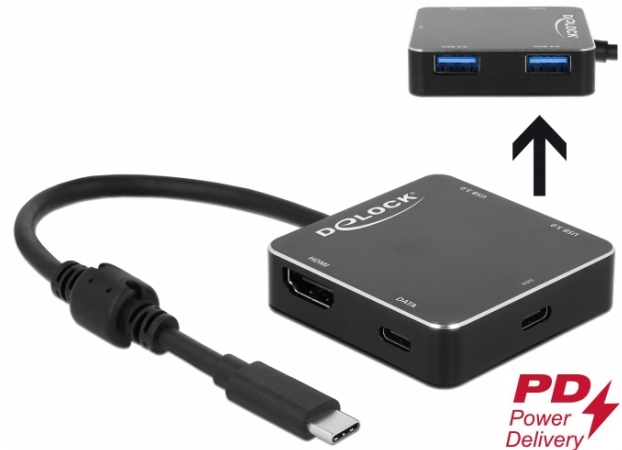

# Delock 3 portos USB Hub és HDMI kimenet USB Type-C™ bemenettel és PD kapcsolat

## Leírás

A Delock USB elosztója a USB Type-C™ kapcsolattal rendelkező laptopok és tabletek mobilitás társa. Az elosztóhoz akár 2 A-típusú USB eszköz és egy USB-C™ eszköz is csatlakoztatható. Egy képernyő üzemeltethető a HDMI kimeneten egy akár 4K 30 Hz mértékű maximális felbontással.

### USB Power Delivery (tápellátó) akár 60 wattal tudja biztosítani a tápellátást

Az elosztó rendelkezik egy USB Type-C™ Power Delivery (tápellátó) porttal, hogy laptophoz vagy tablethez kapcsolva tölteni tudja azt. Továbbá az anya USB-t árammal tudja táplálni. Az elosztó áramforrás nélkül is használható.

### Kicsi tartós segítő

Kis mérete és robusztus váza miatt ez a Delock elosztó különösen alkalmas utazásokhoz. Egyszerűen bepakolható a laptop vagy a tablet tárolójába és használható szükség esetén.