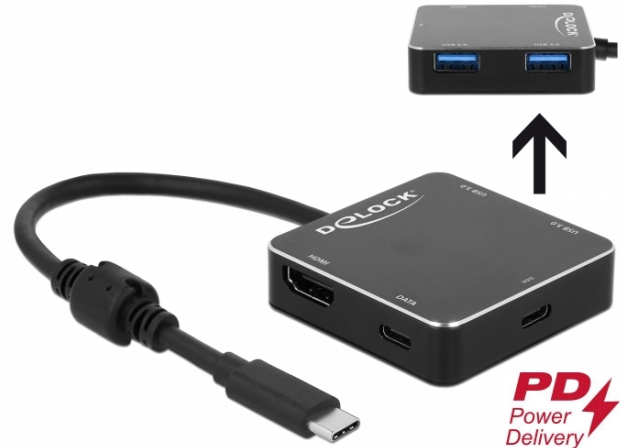

Delock 3 ulaza USB konzentrador i HDMI izlaz s USB Type-C™ priključkom PD

Opis

USB konzentrador tvrtke Delock je mobilni pratitelj za prijenosna računala ili tablete s USB Type-C™ priključkom. Do 2 USB Tip-A i jedan USB-C™ uređaj može biti spojeno na konzentrador. Jedan monitor može raditi na HDMI izlazu maksimalne rezolucije do 4K 30 Hz.

USB napajanje s podrškom do 60 W

Konzentrador ima USB Type-C™ ulaz za napajanje koji služi za priključivanje prijenosnog računala ili tableta radi njegova punjenja. Također napaja USB ženske priključke. Konzentrador se također može upotrebljavati bez napajanja.

Mali ali snažan pomoćnik

Zbog svojih malih dimenzija i čvrstog kućišta, ovaj Delock konzentrador posebno je prikladan za putovanja. Lako se može zapakirati u torbu s prijenosnim računalom ili tabletom i koristiti na željeni način.

Tehnički podaci

- Priključak:
 - 1 x SuperSpeed USB (USB 3.1 Gen 1) USB Type-C™ muški >
 - 2 x SuperSpeed USB (USB 3.1 Gen 1) Tipa-A, ženski
 - 1 x SuperSpeed USB (USB 3.1 Gen 1) USB Type-C™ ženski
 - 1 x USB Type-C™ ženski priključak za električno napajanje (opcija za električno napajanje)
 - 1 x HDMI-A ženski
- Skup čipova: Parade PS176, Genesys Logic GL3510, Fresco Logic FL7102
- Razlučivost 3840 x 2160 @ 30 Hz (ovisno o sustavu i spojenom hardveru)
- Prijenos audio i video signala
- Brzina prijenosa podataka do:
 - SuperSpeed USB 5 Gbps,
 - Hi-Speed 480 Mbps,
 - Full-Speed 12 Mbps,
 - Low-Speed 1,5 Mbps
- Ulazna snaga PD: maks 60 W
- 1 x feritna jezgra
- USB Power Delivery (PD) 2.0
- Duljina kabela bez konektora: oko 20 cm
- Mjere (DxŠxV): oko 54 x 54 x 13 mm
- Plug & Play