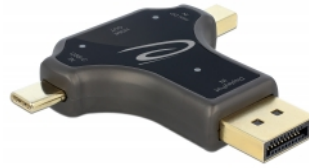

Delock Αντάπτορας οθόνης 3 σε 1 με εισόδους USB-C™ / DisplayPort / mini DisplayPort προς έξοδο HDMI με 4K 60 Hz

Περιγραφή

Αυτός ο αντάπτορας οθόνης της Delock μπορεί να συνδεθεί επιλεκτικά σε ένα USB Type-C™, σε μια διεπαφή DisplayPort ή mini DisplayPort, και η έξοδος γίνεται μέσω του συνδέσμου HDMI.

Ανάλυση 4K 60 Hz UHD

Η μέγιστη ανάλυση είναι 3840 x 2160 με 60 Hz, και εξαρτάται από το σύστημα και το συνδεδεμένο υλισμικό.

Χαρακτηριστικά

- Συνδετήρας:
 - Είσοδος:
 - 1 x DisplayPort, θηλυκή
 - 1 x mini DisplayPort θηλυκή
 - 1 x αρσενικό USB Type-C™
 - Έξοδος:
 - 1 x HDMI-A θηλυκό
- Chipset: Realtek RTD2171U
- Ανάλυση εισόδου DisplayPort: έως και 3840 x 2160 @ 60 Hz (ανάλογα με το σύστημα και το συνδεδεμένο υλικό)
- Ανάλυση εισόδου USB Type-C™: έως και 3840 x 2160 @ 30 Hz (ανάλογα με το σύστημα και το συνδεδεμένο υλικό)
- Μεταφορά ηχητικών σημάτων και σημάτων βίντεο
- 3 x Ένδειξη LED
- Μεταλλικό περίβλημα
- Χρώμα: ανθρακίτης
- Διαστάσεις συμπεριλαμβανομένου του συνδέσμου (ΜxΠxΥ): περ. 61 x 59 x 11 mm

Περιεχόμενα συσκευασίας

- Αντάπτορας οθόνης 3 σε 1

Αρ. προϊόντος 64060

EAN: 4043619640607

Χώρα προέλευσης: China

Συσκευασία: Retail Box

Εικόνες

General