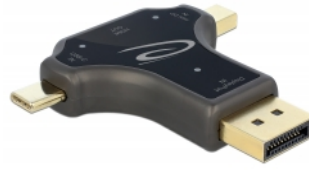

Příslušenství