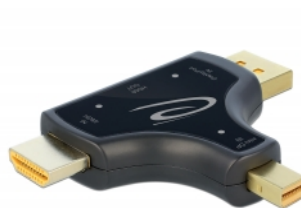

Wymagania systemowe

- Jedno wolne złącze żeńskie mini DisplayPort lub
- Jedno wolne złącze żeńskie DisplayPort lub
- Jedno wolne złącze żeńskie HDMI-A

Zawartość opakowania

- 3 w 1 monitor adapter

Zdjęcia