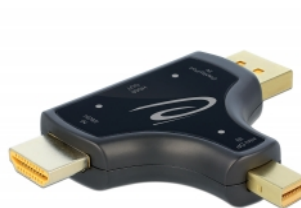

Delock Adaptér monitoru „tři v jednom“ se vstupem HDMI / DisplayPort / mini DisplayPort a výstupem do HDMI s rozlišením 4K při 60 Hz

Popis

Tento adaptér monitoru Delock lze selektivně připojovat k rozhraní HDMI, DisplayPort nebo mini DisplayPort. Výstup má přes konektor HDMI.

- Konektor:
 - Vstup:
 - 1 x DisplayPort samec
 - 1 x mini DisplayPort samec
 - 1 x HDMI-A samec
 - Výstup:
 - 1 x HDMI-A samice
- Chipset: Realtek RTD2171U
- Rozlišení až 3840 x 2160 @ 60 Hz (v závislosti na systému a připojeném hardware)
- Přenos audio a video signálu
- 3 x LED indikující
- Kovová skříňka
- Barva: antracit
- Rozměry včetně konektorů (DxŠxV): cca. 69 x 54 x 11 mm
- Nezávislé na operačním systému, nevyžaduje instalaci žádných ovladačů

Systemové požadavky

- Volný port mini DisplayPort samice nebo
- Volný port DisplayPort samice nebo
- Volný port HDMI-A samice

Obsah balení

- Adaptér monitoru „tři v jednom“

Příslušenství

General

Supported operating system:	Nezávislé na operačním systému, nevyžaduje instalaci žádných ovladačů
-----------------------------	---

Interface

Výstup:	1 x HDMI-A 19 pin samice
Vstup:	1 x DisplayPort 20 pinový samec 1 x HDMI-A 19 pin samec 1 x mini DisplayPort 20 pinový samec

Technical characteristics

Chipsetem:	Realtek RTD2171U
Maximum screen resolution:	3840 x 2160 @ 60 Hz