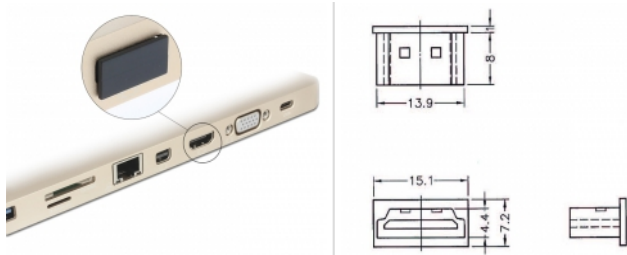

Különleges jellemzők

Műszaki adatok

- Bemeneti porvédő HDMI A kimenethez
- Fogantyú nélkül
- Anyaga: PE
- Szín: fekete
- Méretek (H x Sz x M): kb. 15,1 x 8,0 x 7,2 mm

A tápegység műszaki adatai

Tápfeszültség csatlakozó műszaki adatai

Rendszerkövetelmények

A csomag tartalma

- 10 x porvédő

Tételszám 64030

EAN: 4043619640300

Származási hely: Taiwan, Republic of China

Csomag: Poly bag

Képek

General	
Style:	Fogantyú nélküli
Interface	
csatlakozó:	1 x HDMI-A hüvely
Physical characteristics	
Készült:	PE
Hosszúság:	15,1 mm
Width:	8.0 mm
Height:	7,2 mm
Szín:	fekete