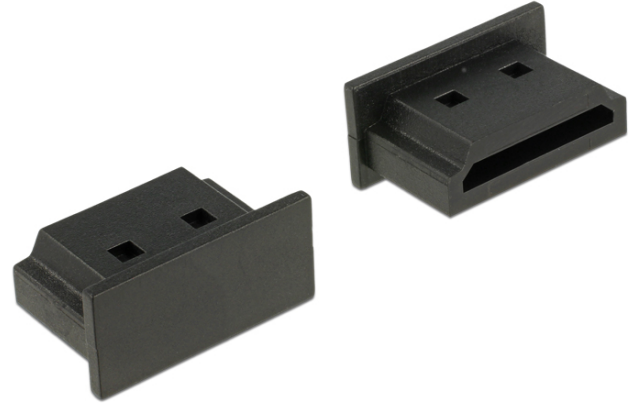

Delock Porvédő HDMI A típusú kimenethez fogantyú nélkül 10 db fekete

Leírás

Delock porvédővel a kimeneti port megvédhető a portól és a sérüléstől. A porvédő alkalmazásával az érzékeny csatlakozókat hosszú ideig használatra készen tarthatja különösen poros környezetben és ipari használatkor.

Különleges jellemzők

Műszaki adatok

- Bemeneti porvédő HDMI A kimenethez
- Fogantyú nélkül
- Anyaga: PE
- Szín: fekete
- Méretek (H x Sz x M): kb. 15,1 x 8,0 x 7,2 mm

A tápegység műszaki adatai

Tápfeszültség csatlakozó műszaki adatai

Rendszerkövetelmények

A csomag tartalma

- 10 x porvédő

Tételszám 64030

EAN: 4043619640300

Származási hely: Taiwan, Republic of China

Csomag: Poly bag

Képek

General	
Style:	Fogantyú nélküli
Interface	
csatlakozó:	1 x HDMI-A hüvely
Physical characteristics	
Készült:	PE
Hosszúság:	15,1 mm
Width:	8.0 mm
Height:	7,2 mm
Szín:	fekete