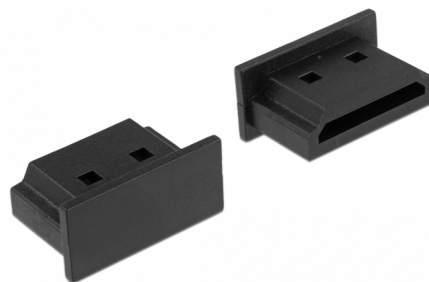

Delock Capac de praf pentru HDMI A mamă fără mâner, 10 bucăți, culoarea neagră

Descriere scurta

Cu ajutorul acestui capac de praf, portul mamă Delock este protejat de murdărie sau deteriorări. Utilizarea capacului de praf păstrează conectorii sensibili gata de utilizare pe termen lung, în special în medii cu mult praf și în sectorul industrial.

10 x

Nr. 64030

EAN: 4043619640300

Țara de origine: Taiwan,
Republic of ChinaPachet: Pungă din plastic
cu închidere tip fermoar

Detalii tehnice

- Capac de praf tată pentru HDMI A mamă
- Fără mâner
- Material: PE
- Culoare: negru
- Dimensiunii (Lxlxl): aprox. 15,1 x 8,0 x 7,2 mm

Pachetul contine

- 10 x capace anti-praf

Imagini

General

Style:	Fără mâner
--------	------------

Interface

connector:	1 x HDMI-A mamă
------------	-----------------

Physical characteristics

Material:	PE
Lungime:	15,1 mm
Width:	8,0 mm
Height:	7,2 mm
Colour:	negru