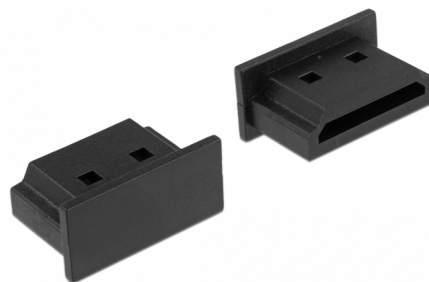

Delock Capac de praf pentru HDMI A mamă fără mâner, 10 bucăți, culoarea neagră

Descriere scurta

Cu ajutorul acestui capac de praf, portul mamă Delock este protejat de murdărie sau deteriorări. Utilizarea capacului de praf păstrează conectorii sensibili gata de utilizare pe termen lung, în special în medii cu mult praf și în sectorul industrial.

10 x

Nr. 64030

EAN: 4043619640300

Țara de origine: Taiwan,
Republic of ChinaPachet: Pungă din plastic
cu închidere tip fermoar

Specification

- Capac de praf tată pentru HDMI A mamă
- Fără mâner
- Material: PE
- Culoare: negru
- Dimensiunii (Lxlxl): aprox. 15,1 x 8,0 x 7,2 mm

Pachetul contine

- 10 x capace anti-praf

Imagini

General

Style:	Fără mâner
--------	------------

Interface

connector:	1 x HDMI-A mamă
------------	-----------------

Physical characteristics

Material:	PE
Lungime:	15,1 mm
Width:	8,0 mm
Height:	7,2 mm
Colour:	negru