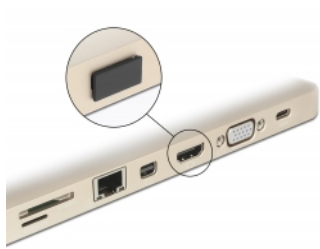

Delock Capac de praf pentru HDMI A mamă fără mâner, 10 bucăți, culoarea neagră

Descriere scurta

Cu ajutorul acestui capac de praf, portul mamă Delock este protejat de murdărie sau deteriorări. Utilizarea capacului de praf păstrează conectorii sensibili gata de utilizare pe termen lung, în special în medii cu mult praf și în sectorul industrial.

10 x

Nr. 64030

EAN: 4043619640300

Țara de origine: Taiwan,
Republic of ChinaPachet: Pungă din plastic
cu închidere tip fermoar

Detalii tehnice

- Capac de praf tată pentru HDMI A mamă
- Fără mâner
- Material: PE
- Culoare: negru
- Dimensiunii (Lxlxl): aprox. 15,1 x 8,0 x 7,2 mm

Pachetul contine

- 10 x capace anti-praf

Imagini

General

Style:	Fără mâner
--------	------------

Interface

connector:	1 x HDMI-A mamă
------------	-----------------

Physical characteristics