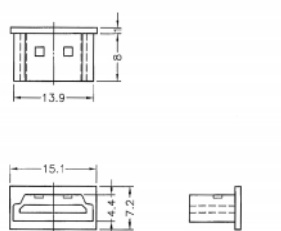

10 x

Nr. 64030

EAN: 4043619640300

Țara de origine: Taiwan,
Republic of ChinaPachet: Pungă din plastic
cu închidere tip fermoar

Specification

- Capac de praf tată pentru HDMI A mamă
- Fără mâner
- Material: PE
- Culoare: negru
- Dimensiunii (Lxlxl): aprox. 15,1 x 8,0 x 7,2 mm

Pachetul contine

- 10 x capace anti-praf

Imagini

General

Style:	Fără mâner
--------	------------

Interface

connector:	1 x HDMI-A mamă
------------	-----------------

Physical characteristics

Material:	PE
Lungime:	15,1 mm
Width:	8,0 mm
Height:	7,2 mm
Colour:	negru