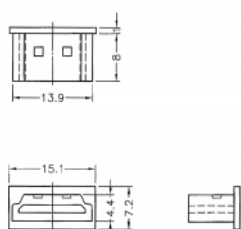

10 x

Nr. 64030

EAN: 4043619640300

Țara de origine: Taiwan,
Republic of ChinaPachet: Pungă din plastic
cu închidere tip fermoar

Detalii tehnice

- Capac de praf tată pentru HDMI A mamă
- Fără mâner
- Material: PE
- Culoare: negru
- Dimensiunii (Lxlxl): aprox. 15,1 x 8,0 x 7,2 mm

Pachetul contine

- 10 x capace anti-praf

Imagini

General

Style:	Fără mâner
--------	------------

Interface

connector:	1 x HDMI-A mamă
------------	-----------------

Physical characteristics

Material:	PE
Lungime:	15,1 mm
Width:	8,0 mm
Height:	7,2 mm
Colour:	negru