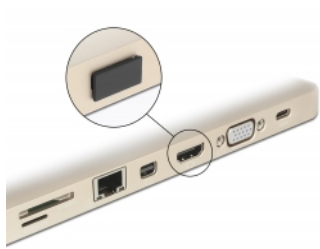

Delock Capac de praf pentru HDMI A mamă fără mâner, 10 bucăți, culoarea neagră

Descriere scurta

Cu ajutorul acestui capac de praf, portul mamă Delock este protejat de murdărie sau deteriorări. Utilizarea capacului de praf păstrează conectorii sensibili gata de utilizare pe termen lung, în special în medii cu mult praf și în sectorul industrial.

10 x

Nr. 64030

EAN: 4043619640300

Țara de origine: Taiwan,
Republic of ChinaPachet: Pungă din plastic
cu închidere tip fermoar

Specification

- Capac de praf tată pentru HDMI A mamă
- Fără mâner
- Material: PE
- Culoare: negru
- Dimensiunii (Lxlxl): aprox. 15,1 x 8,0 x 7,2 mm

Pachetul contine

- 10 x capace anti-praf

Imagini

General

Style:	Fără mâner
--------	------------

Interface

connector:	1 x HDMI-A mamă
------------	-----------------

Physical characteristics