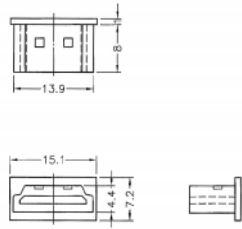

10 x

Articolo n. 64030

EAN: 4043619640300

Paese di origine: Taiwan,
Republic of China

Pacchetto: Sacchetto in
plastica con cerniera

Specifiche

- Custodia antipolvere per HDMI A femmina
- Senza manico
- Materiale: PE
- Colore: nero
- Dimensioni (LxPxA): ca. 15,1 x 8,0 x 7,2 mm

Contenuto della confezione

- 10 x coperture antipolvere

Immagini

General

Style:	Senza manico
--------	--------------

Interface

connector:	1 x HDMI-A femmina
------------	--------------------

Physical characteristics

Material:	PE
Lunghezza:	15,1 mm
Width:	8,0 mm
Height:	7,2 mm
Colour:	nero