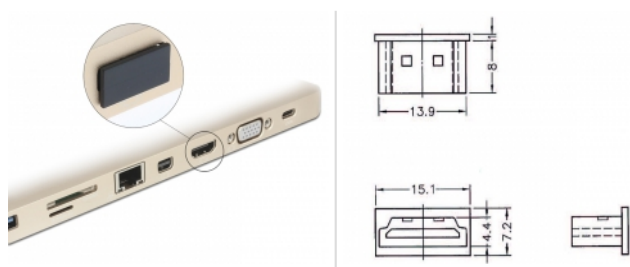

## Descrizione

Con questa custodia antipolvere di Delock, la porta femmina è protetta da sporco e dai danneggiamenti. L'applicazione della custodia antipolvere consente di mantenere i connettori sensibili pronti per l'uso a lungo termine, soprattutto in ambienti polverosi e nel settore industriale.

## Specifiche

- Custodia antipolvere per HDMI A femmina
- Senza manico
- Materiale: PE
- Colore: nero
- Dimensioni (LxPxA): ca. 15,1 x 8,0 x 7,2 mm

## Immagini

General	
Style:	Χωρίς λαβή
Interface	
σύνδεσμος :	1 x HDMI-A θηλυκό
Physical characteristics	
Υλικό:	PE
Μήκος:	15,1 mm
Width:	8.0 mm
Height:	7,2 mm
Χρώμα:	μαύρο