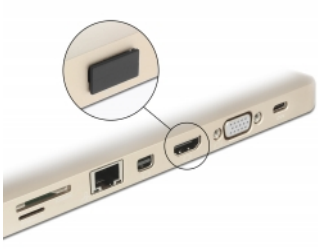

Delock Custodia antipolvere per HDMI A femmine senza manico 10 pezzi nero

Descrizione

Con questa custodia antipolvere di Delock, la porta femmina è protetta da sporco e dai danneggiamenti. L'applicazione della custodia antipolvere consente di mantenere i connettori sensibili pronti per l'uso a lungo termine, soprattutto in ambienti polverosi e nel settore industriale.

10 x

Articolo n. 64030

EAN: 4043619640300

Paese di origine: Taiwan,
Republic of China

Pacchetto: Sacchetto in
plastica con cerniera

Specifiche

- Custodia antipolvere per HDMI A femmina
- Senza manico
- Materiale: PE
- Colore: nero
- Dimensioni (LxPxA): ca. 15,1 x 8,0 x 7,2 mm

Contenuto della confezione

- 10 x coperture antipolvere

Immagini

General

Style:	Senza manico
--------	--------------

Interface

connector:	1 x HDMI-A femmina
------------	--------------------

Physical characteristics

Material:	PE
Lunghezza:	15,1 mm
Width:	8,0 mm
Height:	7,2 mm
Colour:	nero