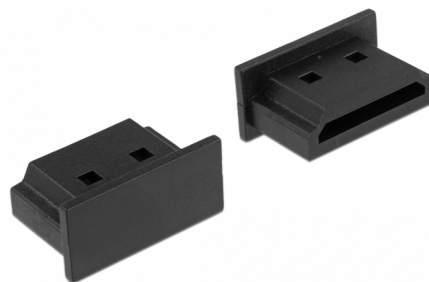

Delock Custodia antipolvere per HDMI A femmine senza manico 10 pezzi nero

Descrizione

Con questa custodia antipolvere di Delock, la porta femmina è protetta da sporco e dai danneggiamenti. L'applicazione della custodia antipolvere consente di mantenere i connettori sensibili pronti per l'uso a lungo termine, soprattutto in ambienti polverosi e nel settore industriale.

10 x

Articolo n. 64030

EAN: 4043619640300

Paese di origine: Taiwan,
Republic of China

Pacchetto: Sacchetto in
plastica con cerniera

Specifiche

- Custodia antipolvere per HDMI A femmina
- Senza manico
- Materiale: PE
- Colore: nero
- Dimensioni (LxPxA): ca. 15,1 x 8,0 x 7,2 mm

Contenuto della confezione

- 10 x coperture antipolvere

Immagini

General

Style:	Senza manico
--------	--------------

Interface

connector:	1 x HDMI-A femmina
------------	--------------------

Physical characteristics

Material:	PE
Lunghezza:	15,1 mm
Width:	8,0 mm
Height:	7,2 mm
Colour:	nero