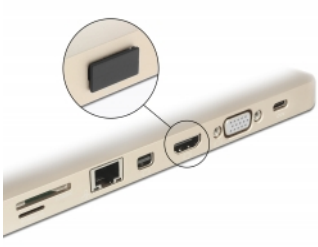

Delock Κάλυμμα σκόνης για θηλυκό HDMI A χωρίς λαβή 10 μαύρων τμημάτων

Περιγραφή

Με αυτό το κάλυμμα σκόνης από την Delock η θηλυκή θύρα προστατεύεται από τη βρωμιά ή τη φθορά. Η εφαρμογή του καλύμματος σκόνης κρατά τους ευαίσθητους συνδέσμους έτοιμους για χρήση μακροπρόθεσμα, ειδικά σε περιβάλλοντα με σκόνη και στον τομέα της βιομηχανίας.

10 x

Αρ. προϊόντος 64030

EAN: 4043619640300

Χώρα προέλευσης:
Taiwan, Republic of
ChinaΣυσκευασία: Τσαντάκι με
φερμουάρ

Προδιαγραφές

- Αρσενικό κάλυμμα σκόνης για θηλυκό HDMI A
- Χωρίς λαβή
- Υλικό: PE
- Χρώμα: μαύρο
- Διαστάσεις (ΜxΠxΥ): περ. 15,1 x 8,0 x 7,2 mm

Περιεχόμενα συσκευασίας

- 10 x κάλυμμα σκόνης

Εικόνες

General

Style:	Χωρίς λαβή
--------	------------

Interface

σύνδεσμος :	1 x HDMI-A θηλυκό
-------------	-------------------

Physical characteristics