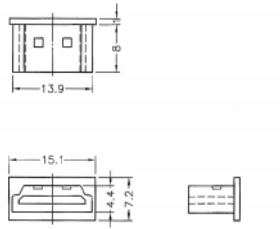

10 x

Αρ. προϊόντος 64030

EAN: 4043619640300

Χώρα προέλευσης:
Taiwan, Republic of
ChinaΣυσκευασία: Τσαντάκι με
φερμουάρ

Χαρακτηριστικά

- Αρσενικό κάλυμμα σκόνης για θηλυκό HDMI A
- Χωρίς λαβή
- Υλικό: PE
- Χρώμα: μαύρο
- Διαστάσεις (ΜxΠxΥ): περ. 15,1 x 8,0 x 7,2 mm

Περιεχόμενα συσκευασίας

- 10 x κάλυμμα σκόνης

Εικόνες

General

Style:	Χωρίς λαβή
--------	------------

Interface

σύνδεσμος :	1 x HDMI-A θηλυκό
-------------	-------------------

Physical characteristics

Υλικό:	PE
Μήκος:	15,1 mm
Width:	8,0 mm
Height:	7,2 mm
Χρώμα:	μαύρο