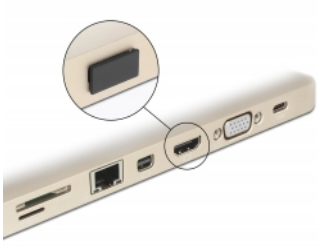

Delock Κάλυμμα σκόνης για θηλυκό HDMI A χωρίς λαβή 10 μαύρων τμημάτων

Περιγραφή

Με αυτό το κάλυμμα σκόνης από την Delock η θηλυκή θύρα προστατεύεται από τη βρωμιά ή τη φθορά. Η εφαρμογή του καλύμματος σκόνης κρατά τους ευαίσθητους συνδέσμους έτοιμους για χρήση μακροπρόθεσμα, ειδικά σε περιβάλλοντα με σκόνη και στον τομέα της βιομηχανίας.

10 x

Αρ. προϊόντος 64030

EAN: 4043619640300

Χώρα προέλευσης:
Taiwan, Republic of
ChinaΣυσκευασία: Τσαντάκι με
φερμουάρ

Χαρακτηριστικά

- Αρσενικό κάλυμμα σκόνης για θηλυκό HDMI A
- Χωρίς λαβή
- Υλικό: PE
- Χρώμα: μαύρο
- Διαστάσεις (ΜxΠxΥ): περ. 15,1 x 8,0 x 7,2 mm

Περιεχόμενα συσκευασίας

- 10 x κάλυμμα σκόνης

Εικόνες

General

Style:	Χωρίς λαβή
--------	------------

Interface

σύνδεσμος :	1 x HDMI-A θηλυκό
-------------	-------------------

Physical characteristics