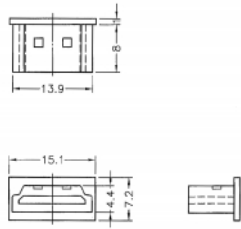

10 x

Αρ. προϊόντος 64030

EAN: 4043619640300

Χώρα προέλευσης:
Taiwan, Republic of
ChinaΣυσκευασία: Τσαντάκι με
φερμουάρ

Προδιαγραφές

- Αρσενικό κάλυμμα σκόνης για θηλυκό HDMI A
- Χωρίς λαβή
- Υλικό: PE
- Χρώμα: μαύρο
- Διαστάσεις (ΜxΠxΥ): περ. 15,1 x 8,0 x 7,2 mm

Περιεχόμενα συσκευασίας

- 10 x κάλυμμα σκόνης

Εικόνες

General

Style:	Χωρίς λαβή
--------	------------

Interface

σύνδεσμος :	1 x HDMI-A θηλυκό
-------------	-------------------

Physical characteristics

Υλικό:	PE
Μήκος:	15,1 mm
Width:	8,0 mm
Height:	7,2 mm
Χρώμα:	μαύρο