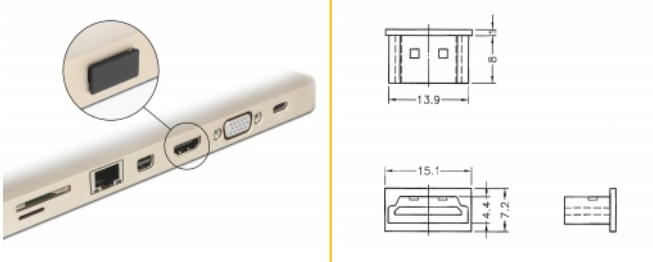

Delock Capot noir pour HDMI A femelle sans prise 10 pièces

Description

Le port femelle est protégé de la poussière et des dégâts grâce au capot Delock. L'application du capot maintient la sensibilité des connecteurs pour un usage à long terme, en particulier dans les environnements poussiéreux et dans le secteur industriel.

10 x

N° produit 64030

EAN: 4043619640300

Pays d'origine: Taiwan,
Republic of ChinaEmballage: Sac
polyvalent à fermeture
éclair

Détails techniques

- Capot mâle pour HDMI A femelle
- Sans prise
- Matériel : PE
- Couleur : noir
- Dimensions (LxlxH) : env. 15,1 x 8,0 x 7,2 mm

Contenu de l'emballage

- 10 x capuchons anti-poussière

Image

General

Style:	Sans prise
--------	------------

Interface

connecteur :	1 x HDMI-A femelle
--------------	--------------------

Physical characteristics

Matériaux:	PE
Longueur:	15,1 mm
Width:	8,0 mm
Height:	7,2 mm
Couleur:	noir