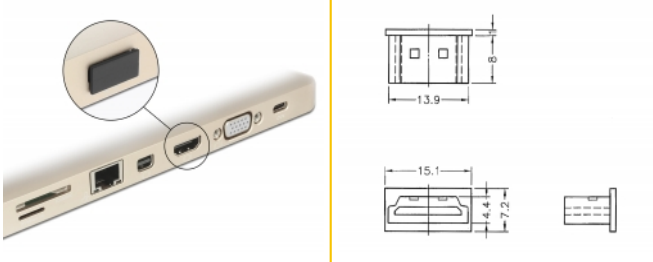

Delock Capot noir pour HDMI A femelle sans prise 10 pièces

Description

Le port femelle est protégé de la poussière et des dégâts grâce au capot Delock. L'application du capot maintient la sensibilité des connecteurs pour un usage à long terme, en particulier dans les environnements poussiéreux et dans le secteur industriel.

10 x

N° produit 64030

EAN: 4043619640300

Pays d'origine: Taiwan,
Republic of ChinaEmballage: Sac
polyvalent à fermeture
éclair

Spécifications techniques

- Capot mâle pour HDMI A femelle
- Sans prise
- Matériel : PE
- Couleur : noir
- Dimensions (LxlxH) : env. 15,1 x 8,0 x 7,2 mm

Contenu de l'emballage

- 10 x capuchons anti-poussière

Image

General

Style:	Sans prise
--------	------------

Interface

connecteur :	1 x HDMI-A femelle
--------------	--------------------

Physical characteristics

Matériaux:	PE
Longueur:	15,1 mm
Width:	8,0 mm
Height:	7,2 mm
Couleur:	noir