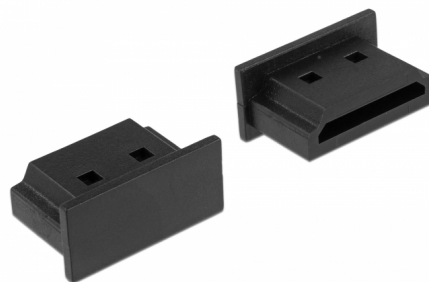

Delock Capot noir pour HDMI A femelle sans prise 10 pièces

Description

Le port femelle est protégé de la poussière et des dégâts grâce au capot Delock. L'application du capot maintient la sensibilité des connecteurs pour un usage à long terme, en particulier dans les environnements poussiéreux et dans le secteur industriel.

10 x

N° produit 64030

EAN: 4043619640300

Pays d'origine: Taiwan,
Republic of ChinaEmballage: Sac
polyvalent à fermeture
éclair

Détails techniques

- Capot mâle pour HDMI A femelle
- Sans prise
- Matériel : PE
- Couleur : noir
- Dimensions (LxlxH) : env. 15,1 x 8,0 x 7,2 mm

Contenu de l'emballage

- 10 x capuchons anti-poussière

Image

General

Style:	Sans prise
--------	------------

Interface

connecteur :	1 x HDMI-A femelle
--------------	--------------------

Physical characteristics

Matériaux:	PE
Longueur:	15,1 mm
Width:	8,0 mm
Height:	7,2 mm
Couleur:	noir