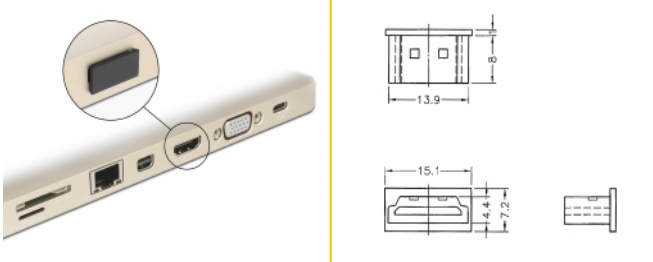

Delock Cubierta contra Polvo para HDMI A hembra sin agarre. 10 piezas en negro

Descripción

Con esta cubierta antipolvo de Delock el puerto hembra está protegido de la suciedad o daños. La aplicación de la cubierta antipolvo mantiene los conectores sensibles listos para su uso a largo plazo, especialmente en ambientes polvorientos y en el sector industrial.

10 x

Número de elemento 64030

EAN: 4043619640300

Pais de origen: Taiwan,
Republic of China

Paquete: Bolsa de
plástico con cremallera

Especificación técnica

- Cubierta antipolvo macho para HDMI A hembra
- Sin agarre
- Material: PE
- Color: negro
- Dimensiones (LxANxAL): aprox. 15,1 x 8,0 x 7,2 mm

Contenido del paquete

- 10 x Cubierta antipolvo

Image

General

Style:	Sin agarre
--------	------------

Interface

conector :	1 x HDMI-A hembra
------------	-------------------

Physical characteristics

Material:	PE
Longitud:	15,1 mm
Width:	8,0 mm
Height:	7,2 mm
Color:	negro