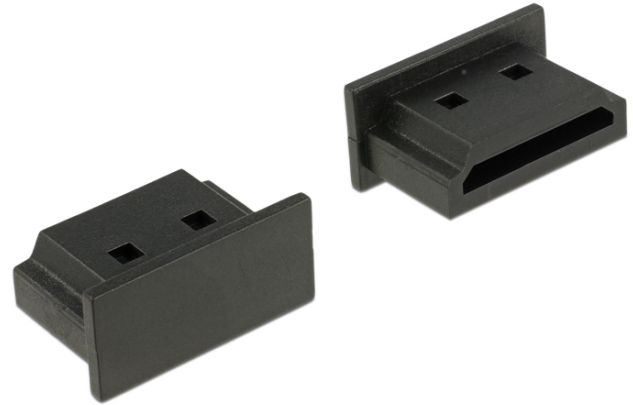

Delock Cubierta contra Polvo para HDMI A hembra sin agarre. 10 piezas en negro

Descripción

Con esta cubierta antipolvo de Delock el puerto hembra está protegido de la suciedad o daños. La aplicación de la cubierta antipolvo mantiene los conectores sensibles listos para su uso a largo plazo, especialmente en ambientes polvorientos y en el sector industrial.

Especificación técnica

- Cubierta antipolvo macho para HDMI A hembra
- Sin agarre
- Material: PE
- Color: negro
- Dimensiones (LxANxAL): aprox. 15,1 x 8,0 x 7,2 mm

Contenido del paquete

- 10 x Cubierta antipolvo

Número de elemento 64030

EAN: 4043619640300

Pais de origen: Taiwan, Republic of China

Paquete: Poly bag

Image

General	
Style:	Sin agarre
Interface	
conector :	1 x HDMI-A hembra
Physical characteristics	
Material:	PE
Longitud:	15,1 mm
Width:	8.0 mm
Height:	7,2 mm
Color:	negro