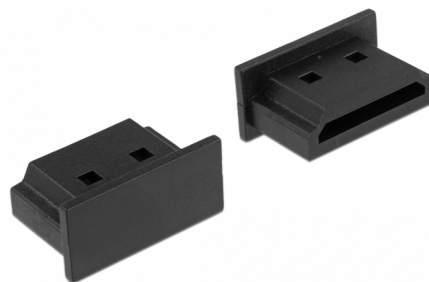

Delock Cubierta contra Polvo para HDMI A hembra sin agarre. 10 piezas en negro

Descripción

Con esta cubierta antipolvo de Delock el puerto hembra está protegido de la suciedad o daños. La aplicación de la cubierta antipolvo mantiene los conectores sensibles listos para su uso a largo plazo, especialmente en ambientes polvorientos y en el sector industrial.

10 x

Número de elemento 64030

EAN: 4043619640300

Pais de origen: Taiwan,
Republic of China

Paquete: Bolsa de
plástico con cremallera

Especificación técnica

- Cubierta antipolvo macho para HDMI A hembra
- Sin agarre
- Material: PE
- Color: negro
- Dimensiones (LxANxAL): aprox. 15,1 x 8,0 x 7,2 mm

Contenido del paquete

- 10 x Cubierta antipolvo

Image

General

Style:	Sin agarre
--------	------------

Interface

conector :	1 x HDMI-A hembra
------------	-------------------

Physical characteristics

Material:	PE
Longitud:	15,1 mm
Width:	8,0 mm
Height:	7,2 mm
Color:	negro