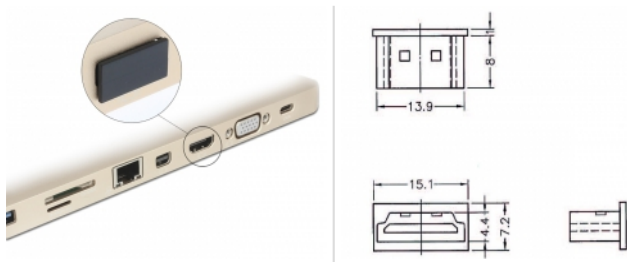

Delock Cubierta contra Polvo para HDMI A hembra sin agarre. 10 piezas en negro

Descripción

Con esta cubierta antipolvo de Delock el puerto hembra está protegido de la suciedad o daños. La aplicación de la cubierta antipolvo mantiene los conectores sensibles listos para su uso a largo plazo, especialmente en ambientes polvorientos y en el sector industrial.

Especificación técnica

- Cubierta antipolvo macho para HDMI A hembra
- Sin agarre
- Material: PE
- Color: negro
- Dimensiones (LxANxAL): aprox. 15,1 x 8,0 x 7,2 mm

Contenido del paquete

- 10 x Cubierta antipolvo

Número de elemento 64030

EAN: 4043619640300

Pais de origen: Taiwan, Republic of China

Paquete: Poly bag

Image

General	
Style:	Sin agarre
Interface	
conector :	1 x HDMI-A hembra
Physical characteristics	
Material:	PE
Longitud:	15,1 mm
Width:	8.0 mm
Height:	7,2 mm
Color:	negro