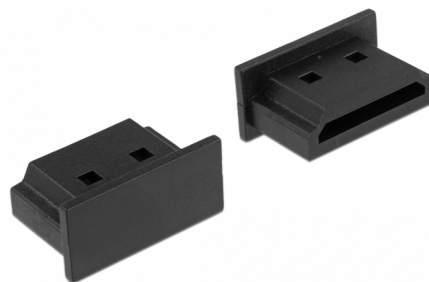

Delock Cubierta contra Polvo para HDMI A hembra sin agarre. 10 piezas en negro

Descripción

Con esta cubierta antipolvo de Delock el puerto hembra está protegido de la suciedad o daños. La aplicación de la cubierta antipolvo mantiene los conectores sensibles listos para su uso a largo plazo, especialmente en ambientes polvorientos y en el sector industrial.

10 x

Número de elemento 64030

EAN: 4043619640300

Pais de origen: Taiwan,
Republic of China

Paquete: Bolsa de
plástico con cremallera

Detalles técnicos

- Cubierta antipolvo macho para HDMI A hembra
- Sin agarre
- Material: PE
- Color: negro
- Dimensiones (LxANxAL): aprox. 15,1 x 8,0 x 7,2 mm

Contenido del paquete

- 10 x Cubierta antipolvo

Image

General

Style:	Sin agarre
--------	------------

Interface

conector :	1 x HDMI-A hembra
------------	-------------------

Physical characteristics

Material:	PE
Longitud:	15,1 mm
Width:	8,0 mm
Height:	7,2 mm
Color:	negro