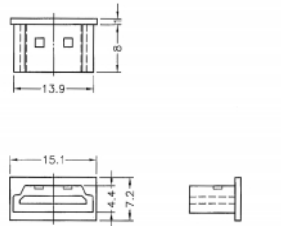

10 x

Číslo produktu 64030

EAN: 4043619640300

Země původu: Taiwan,
Republic of China

Balení: Plastová taška se
zipem

Technické detaily

- Prachová záslepka samec pro HDMI A samice
- Bez sevření
- Materiál: PE
- Barva: černá
- Rozměry (DxŠxV): cca. 15,1 x 8,0 x 7,2 mm

Obsah balení

- 10 x prachová záslepka

Příslušenství

General

Style:	Bez sevření
--------	-------------

Interface

konektor:	1 x HDMI-A samice
-----------	-------------------

Physical characteristics

Materiál:	PE
Délka:	15,1 mm
Width:	8,0 mm
Height:	7,2 mm
Barva:	černá