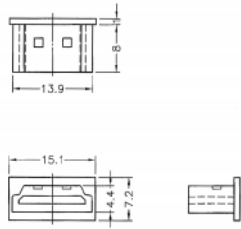

Příslušenství