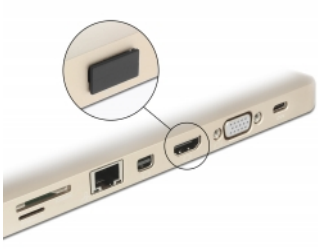

Delock Prachová záslepka pro HDMI A samice bez sevření 10 kusů černá

Popis

S touto prachovou záslepkou od Delocku je port chráněn před nečistotami a poškozením. Aplikace prachové záslepky uchovává citlivé konektory připravené k použití v dlouhodobém horizontu, a to zejména v prašném prostředí a v průmyslovém sektoru.

10 x

Číslo produktu 64030

EAN: 4043619640300

Země původu: Taiwan,
Republic of China

Balení: Plastová taška se
zipem

Technické detaily

- Prachová záslepka samec pro HDMI A samice
- Bez sevření
- Materiál: PE
- Barva: černá
- Rozměry (DxŠxV): cca. 15,1 x 8,0 x 7,2 mm

Obsah balení

- 10 x prachová záslepka

Příslušenství

General

Style:	Bez sevření
--------	-------------

Interface

konektor:	1 x HDMI-A samice
-----------	-------------------

Physical characteristics