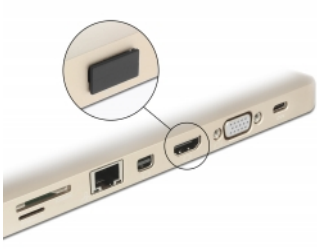

Příslušenství