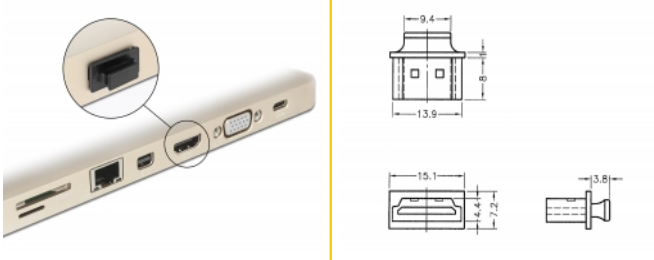

Delock Osłona przeciwkurzowa gniazda HDMI-A żeńskiego z uchwytem 10 sztuk czarna

Opis

Dzięki tej osłonie firmy Delock, gniazdo żeńskie jest chronione przed zabrudzeniami i uszkodzeniami. Zastosowanie osłony pozwala dłużej utrzymać w sprawności delikatne złącza, szczególnie w zapyłonych miejscach i w sektorze przemysłowym.

10 x

Numer artykułu 64029

EAN: 4043619640294

Kraj pochodzenia:
Taiwan, Republic of
China

Opakowanie: Torba na
zamek błyskawiczny

Szczegóły techniczne

- Osłona przeciwkurzowa męska dla żeńskiego gniazda HDMI A
- Z uchwytem
- Materiał: PE
- Kolor: czarny
- Wymiary (DxSxW): ok. 15,1 x 11,8 x 7,2 mm

Zawartość opakowania

- 10 x osłonka przeciwkurzowa

Zdjęcia

General

Style:	Z uchwytem
--------	------------

Interface

złącze :	1 x HDMI-A żeński
----------	-------------------

Physical characteristics

Materiał:	PE
Długość:	15,1 mm
Width:	11,8 mm
Height:	7,2 mm
Kolor:	czarny