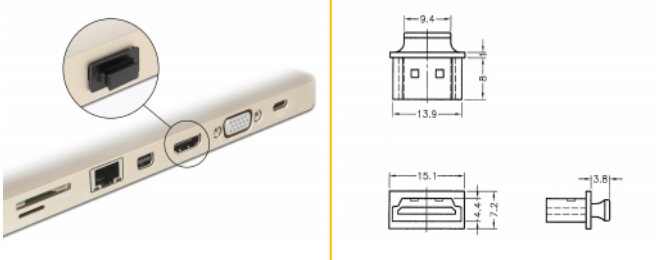

Delock Osłona przeciwkurzowa gniazda HDMI-A żeńskiego z uchwytem 10 sztuk czarna

Opis

Dzięki tej osłonie firmy Delock, gniazdo żeńskie jest chronione przed zabrudzeniami i uszkodzeniami. Zastosowanie osłony pozwala dłużej utrzymać w sprawności delikatne złącza, szczególnie w zapyłonych miejscach i w sektorze przemysłowym.

10 x

Numer artykułu 64029

EAN: 4043619640294

Kraj pochodzenia:
Taiwan, Republic of
China

Opakowanie: Torba na
zamek błyskawiczny

Specyfikacja

- Osłona przeciwkurzowa męska dla żeńskiego gniazda HDMI A
- Z uchwytem
- Materiał: PE
- Kolor: czarny
- Wymiary (DxSxW): ok. 15,1 x 11,8 x 7,2 mm

Zawartość opakowania

- 10 x osłonka przeciwkurzowa

Zdjęcia

General

Style:	Z uchwytem
--------	------------

Interface

złącze :	1 x HDMI-A żeński
----------	-------------------

Physical characteristics

Materiał:	PE
Długość:	15,1 mm
Width:	11,8 mm
Height:	7,2 mm
Kolor:	czarny