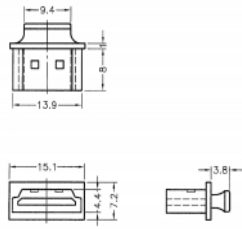

Delock Custodia antipolvere per HDMI-A femmine con manico 10 pezzi nero

Descrizione

Con questa custodia antipolvere di Delock, la porta femmina è protetta da sporco e dai danneggiamenti. L'applicazione della custodia antipolvere consente di mantenere i connettori sensibili pronti per l'uso a lungo termine, soprattutto in ambienti polverosi e nel settore industriale.

10 x

Articolo n. 64029

EAN: 4043619640294

Paese di origine: Taiwan, Republic of China

Pacchetto: Sacchetto in plastica con cerniera

Specifiche

- Custodia antipolvere per HDMI-A femmina
- Con manico
- Materiale: PE
- Colore: nero
- Dimensioni (LxPxA): ca. 15,1 x 11,8 x 7,2 mm

Contenuto della confezione

- 10 x coperture antipolvere

Immagini

General

Style:	Con manico
--------	------------

Interface

connector:	1 x HDMI-A femmina
------------	--------------------

Physical characteristics

Material:	PE
Lunghezza:	15,1 mm
Width:	11,8 mm
Height:	7,2 mm
Colour:	nero