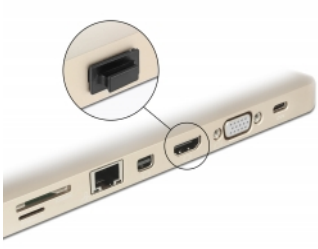

Delock Custodia antipolvere per HDMI-A femmine con manico 10 pezzi nero

Descrizione

Con questa custodia antipolvere di Delock, la porta femmina è protetta da sporco e dai danneggiamenti. L'applicazione della custodia antipolvere consente di mantenere i connettori sensibili pronti per l'uso a lungo termine, soprattutto in ambienti polverosi e nel settore industriale.

10 x

Articolo n. 64029

EAN: 4043619640294

Paese di origine: Taiwan, Republic of China

Pacchetto: Sacchetto in plastica con cerniera

Specifiche

- Custodia antipolvere per HDMI-A femmina
- Con manico
- Materiale: PE
- Colore: nero
- Dimensioni (LxPxA): ca. 15,1 x 11,8 x 7,2 mm

Contenuto della confezione

- 10 x coperture antipolvere

Immagini

General

Style:	Con manico
--------	------------

Interface

connector:	1 x HDMI-A femmina
------------	--------------------

Physical characteristics

Material:	PE
Lunghezza:	15,1 mm
Width:	11,8 mm
Height:	7,2 mm
Colour:	nero