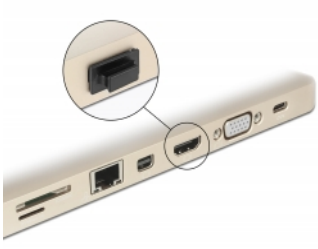

Delock Custodia antipolvere per HDMI-A femmine con manico 10 pezzi nero

Descrizione

Con questa custodia antipolvere di Delock, la porta femmina è protetta da sporco e dai danneggiamenti. L'applicazione della custodia antipolvere consente di mantenere i connettori sensibili pronti per l'uso a lungo termine, soprattutto in ambienti polverosi e nel settore industriale.

10 x

Articolo n. 64029

EAN: 4043619640294

Paese di origine: Taiwan,
Republic of China

Pacchetto: Sacchetto in
plastica con cerniera

Dettagli tecnici

- Custodia antipolvere per HDMI-A femmina
- Con manico
- Materiale: PE
- Colore: nero
- Dimensioni (LxPxA): ca. 15,1 x 11,8 x 7,2 mm

Contenuto della confezione

- 10 x coperture antipolvere

Immagini

General

Style:	Con manico
--------	------------

Interface

connector:	1 x HDMI-A femmina
------------	--------------------

Physical characteristics

Material:	PE
Lunghezza:	15,1 mm
Width:	11,8 mm
Height:	7,2 mm
Colour:	nero