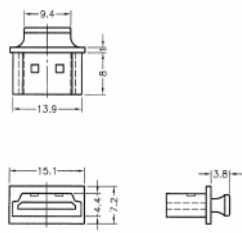

Delock Custodia antipolvere per HDMI-A femmine con manico 10 pezzi nero

Descrizione

Con questa custodia antipolvere di Delock, la porta femmina è protetta da sporco e dai danneggiamenti. L'applicazione della custodia antipolvere consente di mantenere i connettori sensibili pronti per l'uso a lungo termine, soprattutto in ambienti polverosi e nel settore industriale.

10 x

Articolo n. 64029

EAN: 4043619640294

Paese di origine: Taiwan,
Republic of China

Pacchetto: Sacchetto in
plastica con cerniera

Dettagli tecnici

- Custodia antipolvere per HDMI-A femmina
- Con manico
- Materiale: PE
- Colore: nero
- Dimensioni (LxPxA): ca. 15,1 x 11,8 x 7,2 mm

Contenuto della confezione

- 10 x coperture antipolvere

Immagini

General

Style:	Con manico
--------	------------

Interface

connector:	1 x HDMI-A femmina
------------	--------------------

Physical characteristics

Material:	PE
Lunghezza:	15,1 mm
Width:	11,8 mm
Height:	7,2 mm
Colour:	nero