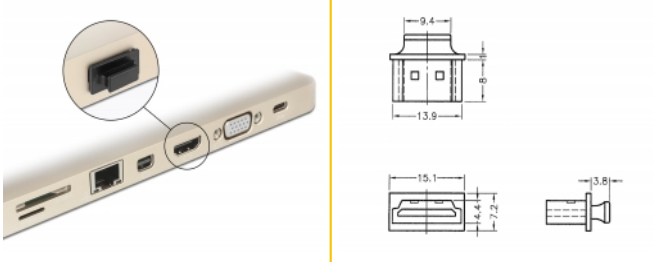

Delock Κάλυμμα σκόνης για θηλυκό HDMI-A με λαβή 10 μαύρων τμημάτων

Περιγραφή

Με αυτό το κάλυμμα σκόνης από την Delock η θηλυκή θύρα προστατεύεται από τη βρωμιά ή τη φθορά. Η εφαρμογή του καλύμματος σκόνης κρατά τους ευαίσθητους συνδέσμους έτοιμους για χρήση μακροπρόθεσμα, ειδικά σε περιβάλλοντα με σκόνη και στον τομέα της βιομηχανίας.

10 x

Αρ. προϊόντος 64029

EAN: 4043619640294

Χώρα προέλευσης:
Taiwan, Republic of
ChinaΣυσκευασία: Τσαντάκι με
φερμουάρ

Χαρακτηριστικά

- Αρσενικό κάλυμμα σκόνης για θηλυκό HDMI A
- Με λαβή
- Υλικό: PE
- Χρώμα: μαύρο
- Διαστάσεις (ΜxΠxΥ): περ. 15,1 x 11,8 x 7,2 mm

Περιεχόμενα συσκευασίας

- 10 x κάλυμμα σκόνης

Εικόνες

General

Style:	Με λαβή
--------	---------

Interface

σύνδεσμος :	1 x HDMI-A θηλυκό
-------------	-------------------

Physical characteristics

Υλικό:	PE
Μήκος:	15,1 mm
Width:	11,8 mm
Height:	7,2 mm
Χρώμα:	μαύρο