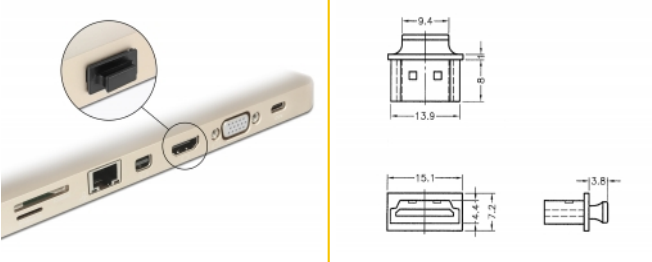

Delock Capot noir pour HDMI-A femelle avec prise 10 pièces

Description

Le port femelle est protégé de la poussière et des dégâts grâce au capot Delock. L'application du capot maintient la sensibilité des connecteurs pour un usage à long terme, en particulier dans les environnements poussiéreux et dans le secteur industriel.

10 x

N° produit 64029

EAN: 4043619640294

Pays d'origine: Taiwan,
Republic of China

Emballage: Sac
polyvalent à fermeture
éclair

Spécifications techniques

- Capot mâle pour HDMI-A femelle
- Avec prise
- Matériel : PE
- Couleur : noir
- Dimensions (LxlxH) : env. 15,1 x 11,8 x 7,2 mm

Contenu de l'emballage

- 10 x capuchons anti-poussière

Image

General

Style:	Avec prise
--------	------------

Interface

connecteur :	1 x HDMI-A femelle
--------------	--------------------

Physical characteristics

Matériaux:	PE
Longueur:	15,1 mm
Width:	11,8 mm
Height:	7,2 mm
Couleur:	noir