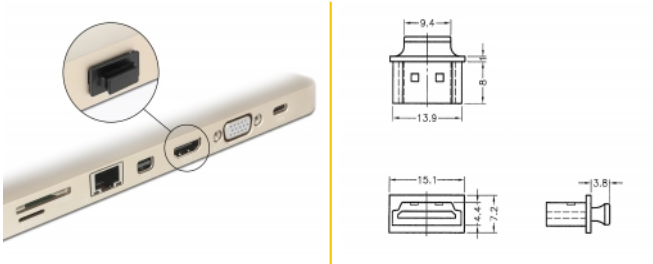

Delock Cubierta contra Polvo para HDMI-A hembra con agarre. 10 piezas en negro

Descripción

Con esta cubierta antipolvo de Delock el puerto hembra está protegido de la suciedad o daños. La aplicación de la cubierta antipolvo mantiene los conectores sensibles listos para su uso a largo plazo, especialmente en ambientes polvorientos y en el sector industrial.

10 x

Número de elemento 64029

EAN: 4043619640294

Pais de origen: Taiwan,
Republic of China

Paquete: Bolsa de
plástico con cremallera

Especificación técnica

- Cubierta antipolvo macho para HDMI-A hembra
- Con agarre
- Material: PE
- Color: negro
- Dimensiones (LxANxAL): aprox. 15,1 x 11,8 x 7,2 mm

Contenido del paquete

- 10 x Cubierta antipolvo

Image

General

Style:	Con agarre
--------	------------

Interface

conector :	1 x HDMI-A hembra
------------	-------------------

Physical characteristics

Material:	PE
Longitud:	15,1 mm
Width:	11,8 mm
Height:	7,2 mm
Color:	negro