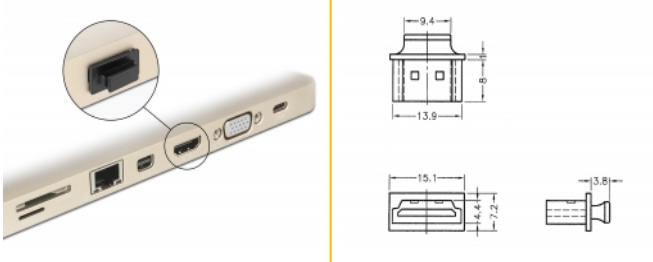

Delock Cubierta contra Polvo para HDMI-A hembra con agarre. 10 piezas en negro

Descripción

Con esta cubierta antipolvo de Delock el puerto hembra está protegido de la suciedad o daños. La aplicación de la cubierta antipolvo mantiene los conectores sensibles listos para su uso a largo plazo, especialmente en ambientes polvorientos y en el sector industrial.

10 x

Número de elemento 64029

EAN: 4043619640294

Pais de origen: Taiwan,
Republic of China

Paquete: Bolsa de
plástico con cremallera

Detalles técnicos

- Cubierta antipolvo macho para HDMI-A hembra
- Con agarre
- Material: PE
- Color: negro
- Dimensiones (LxANxAL): aprox. 15,1 x 11,8 x 7,2 mm

Contenido del paquete

- 10 x Cubierta antipolvo

Image

General

Style:	Con agarre
--------	------------

Interface

conector :	1 x HDMI-A hembra
------------	-------------------

Physical characteristics

Material:	PE
Longitud:	15,1 mm
Width:	11,8 mm
Height:	7,2 mm
Color:	negro