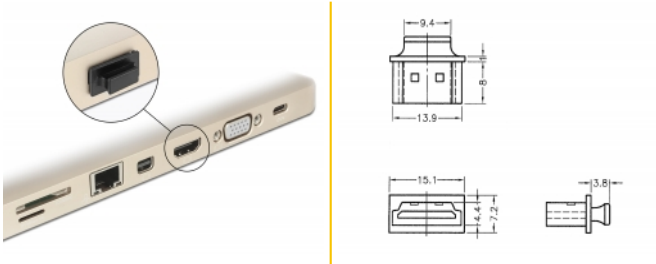

Delock Prachová záslepka pro HDMI-A samice s uchopením 10 kusů černá

Popis

S touto prachovou záslepkou od Delocku je port chráněn před nečistotami a poškozením. Aplikace prachové záslepky uchovává citlivé konektory připravené k použití v dlouhodobém horizontu, a to zejména v prašném prostředí a v průmyslovém sektoru.

10 x

Číslo produktu 64029

EAN: 4043619640294

Země původu: Taiwan,
Republic of China

Balení: Plastová taška se
zipem

Specifikace

- Prachová záslepka samec pro HDMI-A samice
- S uchopením
- Materiál: PE
- Barva: černá
- Rozměry (DxŠxV): cca. 15,1 x 11,8 x 7,2 mm

Obsah balení

- 10 x prachová záslepka

Příslušenství

General

Style:	S uchopením
--------	-------------

Interface

konektor:	1 x HDMI-A samice
-----------	-------------------

Physical characteristics

Materiál:	PE
Délka:	15,1 mm
Width:	11,8 mm
Height:	7,2 mm
Barva:	černá