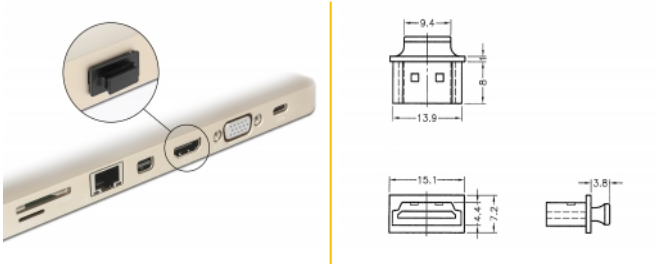

Delock Prachová záslepka pro HDMI-A samice s uchopením 10 kusů černá

Popis

S touto prachovou záslepkou od Delocku je port chráněn před nečistotami a poškozením. Aplikace prachové záslepky uchovává citlivé konektory připravené k použití v dlouhodobém horizontu, a to zejména v prašném prostředí a v průmyslovém sektoru.

10 x

Číslo produktu 64029

EAN: 4043619640294

Země původu: Taiwan,
Republic of China

Balení: Plastová taška se
zipem

Technické detaily

- Prachová záslepka samec pro HDMI-A samice
- S uchopením
- Materiál: PE
- Barva: černá
- Rozměry (DxŠxV): cca. 15,1 x 11,8 x 7,2 mm

Obsah balení

- 10 x prachová záslepka

Příslušenství

General

Style:	S uchopením
--------	-------------

Interface

konektor:	1 x HDMI-A samice
-----------	-------------------

Physical characteristics

Materiál:	PE
Délka:	15,1 mm
Width:	11,8 mm
Height:	7,2 mm
Barva:	černá