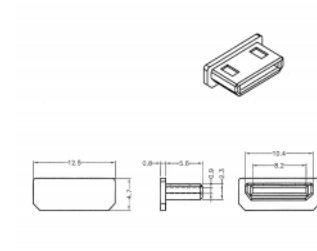

Delock Capac de praf pentru HDMI mini-C mamă fără mâner, 10 bucăți, culoarea neagră

Descriere scurta

Cu ajutorul acestui capac de praf, portul mamă Delock este protejat de murdărie sau deteriorări. Utilizarea capacului de praf păstrează conectorii sensibili gata de utilizare pe termen lung, în special în medii cu mult praf și în sectorul industrial.

10 x

Nr. 64028

EAN: 4043619640287

Țara de origine: Taiwan,
Republic of ChinaPachet: Pungă din plastic
cu închidere tip fermoar

Detalii tehnice

- Capac de praf tată pentru HDMI mini-C mamă
- Fără mâner
- Material: PE
- Culoare: negru
- Dimensiunii (Lxlxl): aprox. 12,5 x 6,4 x 4,7 mm

Pachetul contine

- 10 x capace anti-praf

Imagini

General

Style:	Fără mâner
--------	------------

Interface

connector:	1 x HDMI mini-C, mamă
------------	-----------------------

Physical characteristics

Material:	PE
Lungime:	12,5 mm
Width:	6,4 mm
Height:	4,7 mm
Colour:	negru