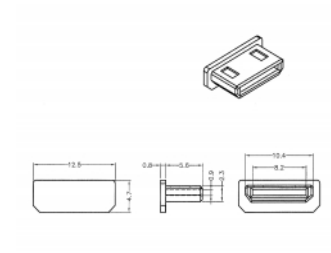

Delock Cubierta contra Polvo para HDMI mini-C hembra sin agarre. 10 piezas en negro

Descripción

Con esta cubierta antipolvo de Delock el puerto hembra está protegido de la suciedad o daños. La aplicación de la cubierta antipolvo mantiene los conectores sensibles listos para su uso a largo plazo, especialmente en ambientes polvorientos y en el sector industrial.

10 x

Número de elemento 64028

EAN: 4043619640287

Pais de origen: Taiwan,
Republic of China

Paquete: Bolsa de
plástico con cremallera

Detalles técnicos

- Cubierta antipolvo macho para HDMI mini-C hembra
- Sin agarre
- Material: PE
- Color: negro
- Dimensiones (LxAxANxAL): aprox. 12,5 x 6,4 x 4,7 mm

Contenido del paquete

- 10 x Cubierta antipolvo

Image

General

Style:	Sin agarre
--------	------------

Interface

conector :	1 x HDMI mini-C hembra
------------	------------------------

Physical characteristics

Material:	PE
Longitud:	12,5 mm
Width:	6,4 mm
Height:	4,7 mm
Color:	negro