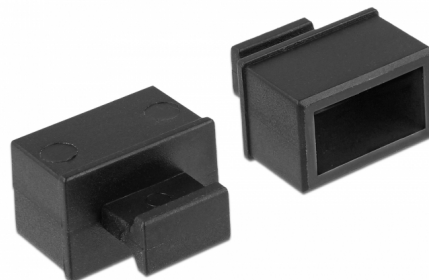

# Delock Capac de praf pentru fantă SFP cu mâner, 10 bucăți, culoarea neagră

## Descriere scurta

Cu ajutorul acestui capac de praf, portul mamă Delock este protejat de murdărie sau deteriorări. Utilizarea capacului de praf păstrează conectorii sensibili gata de utilizare pe termen lung, în special în medii cu mult praf și în sectorul industrial.

## Specification

- Capac de praf tată pentru fantă SFP
- Cu mâner
- Material: PE
- Culoare: negru
- Dimensiunii (LxlxÎ): aprox. 15,0 x 14,4 x 9,8 mm

## Imagini

**General**

Style:	Cu mâner
--------	----------

**Interface**

connector:	1 x SFP mamă
------------	--------------

**Physical characteristics**

Material:	PE
Lungime:	15 mm
Width:	14,4 mm
Height:	9,8 mm
Colour:	negru