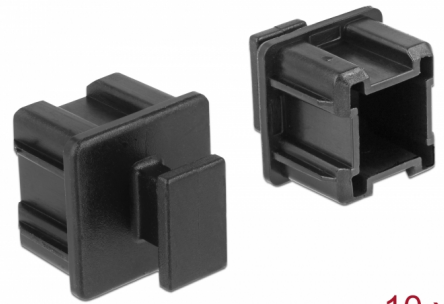

Delock Κάλυμμα σκόνης για θηλυκό Mini SAS HD SFF 8644 με λαβή 10 μαύρων τμημάτων

Περιγραφή

Με αυτό το κάλυμμα σκόνης από την Delock η θηλυκή θύρα προστατεύεται από τη βρωμιά ή τη φθορά. Η εφαρμογή του καλύμματος σκόνης κρατά τους ευαίσθητους συνδέσμους έτοιμους για χρήση μακροπρόθεσμα, ειδικά σε περιβάλλοντα με σκόνη και στον τομέα της βιομηχανίας.

10 x

Αρ. προϊόντος 64012

EAN: 4043619640126

Χώρα προέλευσης:
Taiwan, Republic of
ChinaΣυσκευασία: Τσαντάκι με
φερμουάρ

Προδιαγραφές

- Αρσενικό κάλυμμα σκόνης για θηλυκό Mini SAS HD SFF 8644
- Με λαβή
- Υλικό: PE
- Χρώμα: μαύρο
- Διαστάσεις (ΜxΠxΥ): περ. 13,7 x 11,6 x 11,6 mm

Περιεχόμενα συσκευασίας

- 10 x κάλυμμα σκόνης

Εικόνες

General

Style:	Με λαβή
--------	---------

Interface

σύνδεσμος :	1 x θηλυκός Mini SAS HD SFF-8644
-------------	----------------------------------

Physical characteristics

Υλικό:	PE
Μήκος:	13,7 mm
Width:	11,6 mm
Height:	11,6 mm
Χρώμα:	μαύρο