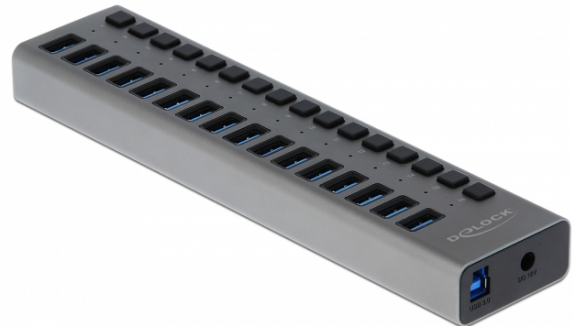

# Delock Külső USB 3.0 hub 16 bemenettel és kapcsolóval

## Leírás

Ez a fémvázaz Delock USB hub egység összeköthető egy számítógéphez A-típusú USB csatlakozó felületen keresztül. A számítógépet 16 A-típusú USB porttal egészíti ki. Eszközöket, mint például okostelefonokat rácsatlakoztatva feltöltés vagy adatátvitel valósítható meg 5 Gbps sebességgel. Minden egyes port be- vagy kikapcsolható egyesével a kapcsolók segítségével.

## Műszaki adatok

- Csatlakozó:
  - 1 x USB 3.0 B-típusú hüvely >
  - 16 x USB 3.0 A-típusú hüvely
  - 1 x 12 V DC aljzat
- Lapkakészlet: Realtek RTS5411
- Maximális adatátviteli sebesség: SuperSpeed USB 5 Gbps, Hi-Speed 480 Mbps, Full-Speed 12 Mbps, Low-Speed 1,5 Mbps
- 16 x LED jelzőfény
- Robusztus fémház
- Saját tápellátású (kizárólag hálózati áramforrásról működik)
- Méretek (HxSzxM): kb. 223 x 53 x 23 mm
- Szín: szürke
- Plug & Play

## A tápegység műszaki adatai

- Bemenet: AC 100 ~ 240 V / 50 ~ 60 Hz / 2 A
- Kimenet: 12 V / 7,5 A
- Földelés kívül, pozitív belül
- Méret:
  - belül: ø kb. 2,1 mm
  - kívül: ø kb. 5,5 mm
  - hosszúság: kb. 10 mm