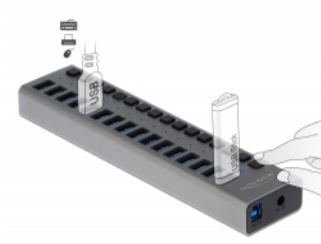

# Delock Külső USB 3.0 hub 16 bemenettel és kapcsolóval

## Leírás

Ez a fémvázaz Delock USB hub egység összeköthető egy számítógéphez A-típusú USB csatlakozó felületen keresztül. A számítógépet 16 A-típusú USB porttal egészíti ki. Eszközöket, mint például okostelefonokat rácsatlakoztatva feltöltés vagy adatátvitel valósítható meg 5 Gbps sebességgel. Minden egyes port be- vagy kikapcsolható egyesével a kapcsolók segítségével.

## Tételszám 63978

EAN: 4043619639786

Származási hely: China

Csomag: Retail Box

Hubs

Képek

General	
Funkció:	Plug & Play
Supported operating system:	Chrome OS Windows 7 32-bit Windows 7 64-bit Windows 8.1 32-bit Windows 8.1 64-bit Windows 10 32-bit Windows 10 64-bit Linux Kernel 3.17 vagy újabb Mac OS 10.13.6 vagy újabb
LED kijelző:	16 x
Interface	
Csatlakozó 1:	1 x USB 3.0 Type-B female
Csatlakozó 2:	16 x USB 3.0 Type-A female
csatlakozó 3:	1 x DC aljzat
Physical characteristics	
Kábelhosszúság:	1 m
Készült:	Aluminium
Hosszúság:	223 mm
Width:	53 mm
Height:	23 mm
Switch:	16 x
Szín:	grey