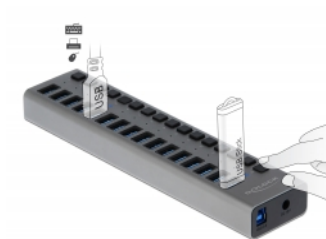

Delock Hub extern USB 3.0 cu 16 porturi + comutator

Descriere scurta

Acest hub USB solid de la Delock cu carcasă metalică poate fi conectat la un computer prin interfața USB de Tip-A. Acesta extinde computerul cu 16 porturi USB de Tip-A. Dispozitivele conectate, cum ar fi smartphone-urile, pot fi încărcate sau datele pot fi transferate la 5 Gbps. Fiecare port poate fi pornit sau oprit individual folosind comutatoarele.

Specificatii

- Conectori:
 - 1 x USB 3.0 Tip-B mamă >
 - 16 x USB 3.0 Tip-A mamă
 - 1 x mufă c.c. de 12 V
- Chipset: Realtek RTS5411
- Rată de transfer a datelor de până la:
 - SuperSpeed USB 5 Gbps,
 - Hi-Speed 480 Mbps,
 - Full-Speed 12 Mbps,
 - Low-Speed 1,5 Mbps
- 16 x indicator cu LED
- Carcasă solidă din metal
- Auto-alimentat (funcționează numai cu sursa de alimentare)
- Dimensiunii (Lxlxl): aprox. 223 x 53 x 23 mm
- Culoare: gri
- Plug & Play

Specificație sursă de alimentare

- Intrare: CA 100 ~ 240 V / 50 ~ 60 Hz / 0,5 A
- Ieșire: 12 V / 7,5 A
- Împământare la exterior, plus la interior
- Dimensiuni:
 - interior: ø aprox. 2,1 mm
 - exterior: ø aprox. 5,5 mm
 - lungime: aprox. 10 mm

Nr. 63978

EAN: 4043619639786

Țara de origine: China

Pachet: Retail Box

Imagini

General	
Function:	Plug & Play
Supported operating system:	Chrome OS Windows 7 32-bit Windows 7 64-bit Windows 8.1 32-bit Windows 8.1 64-bit Windows 10 32-bit Windows 10 64-bit Linux Kernel 3.17 sau superior Mac OS 10.13.6 sau superior
Indicator cu LED:	16 x
Interface	
Conector 1:	1 x USB 3.0 Type-B female
Conector 2:	16 x USB 3.0 Type-A female
connector 3:	1 x DC jack
Physical characteristics	
Cable length:	1 m
Material:	Aluminium
Lungime:	223 mm
Width:	53 mm
Height:	23 mm
Switch:	16 x
Colour:	grey