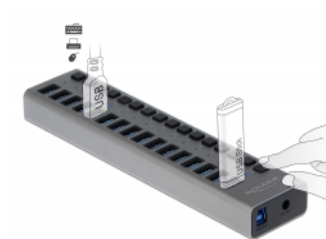

Delock Vanjski USB 3.0 konzentrador sa 16 ulaza i sklopkom

Opis

Ovaj čvrsti USB konzentrador tvrtke Delock s metalnim kućištem može se spojiti na računalo putem USB Tip-A sučelja. Nadograđuje računalo sa 16 USB Tip-A ulaza. Priključeni uređaji poput pametnih telefona mogu se puniti ili se mogu prenositi podaci brzinom od 5 Gbps. Svaki ulaz može se uključiti ili isključiti zasebno koristeći sklopke.

Tehnički podaci

- Priključak:
 - 1 x USB 3.0 Tipa-B, ženski >
 - 16 x USB 3.0 Tipa-A ženski
 - 1 x 12 V DC utičnica
- Skup čipova: Realtek RTS5411
- Brzina prijenosa podataka do:
 - SuperSpeed USB 5 Gbps,
 - Hi-Speed 480 Mbps,
 - Full-Speed 12 Mbps,
 - Low-Speed 1,5 Mbps
- 16 x LED indikator
- čvrsto metalno kućište
- S vlastitim napajanjem (radi samo s električnim napajanjem)
- Mjere (DxŠxV): oko 223 x 53 x 23 mm
- Boja: siv
- Plug & Play

Slike

**General**

Function:	Plug & Play
Supported operating system:	Chrome OS Windows 7 32-bit Windows 7 64-bit Windows 8.1 32-bit Windows 8.1 64-bit Windows 10 32-bit Windows 10 64-bit Linux Kernel 3.17 o superiore Mac OS 10.13.6 o superiore

Indicatore LED:	16 x
-----------------	------

Interface

Connettore 1:	1 x USB 3.0 Type-B female
Connettore 2:	16 x USB 3.0 Type-A female
connector 3:	1 x DC jack

Physical characteristics

Cable length:	1 m
Material:	Aluminium
Lunghezza:	223 mm
Width:	53 mm
Height:	23 mm
Switch:	16 x
Colour:	grey