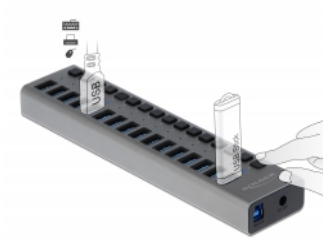

Delock Hub USB 3.0 esterno con 16 porte + Switch

Descrizione

Questo hub solido USB Delock con custodia in metallo può essere collegato a un computer tramite l'interfaccia USB di Tipo-A. Espande il computer con 16 porte USB di Tipo-A. I dispositivi collegati, come gli smartphone, possono essere caricati o i dati possono essere trasferiti a 5 Gbps. Ogni porta può essere attivata o disattivata singolarmente utilizzando gli switch.

Specifiche

- Connettori:
 - 1 x USB 3.0 Tipo-B femmina >
 - 16 x USB 3.0 Tipo-A femmina
 - 1 x jack 12 V CC
- Chipset: Realtek RTS5411
- Velocità di trasferimento dati fino a:
 - SuperSpeed USB 5 Gbps,
 - Hi-Speed 480 Mbps,
 - Full-Speed 12 Mbps,
 - Low-Speed 1,5 Mbps
- 16 x indicatore LED
- Solida struttura di metallo
- Autoalimentato (funziona solo con l'alimentazione elettrica)
- Dimensioni (LxPxA): ca. 223 x 53 x 23 mm
- Colore: grigio
- Plug & Play

Articolo n. 63978

EAN: 4043619639786

Paese di origine: China

Pacchetto: Retail Box

Immagini

| General | |
|-----------------------------|--|
| Λειτουργία : | Plug & Play |
| Supported operating system: | Chrome OS Windows 7 32-bit Windows 7 64-bit Windows 8.1 32-bit Windows 8.1 64-bit Windows 10 32-bit Windows 10 64-bit Linux Kernel 3.17 ή νεότερο Mac OS 10.13.6 ή νεότερο |
| Ενδεικτική LED: | 16 x |
| Interface | |
| Συνδετήρας 1: | 1 x USB 3.0 Type-B female |
| Συνδετήρας 2: | 16 x USB 3.0 Type-A female |
| σύνδεσμος 3: | 1 x βύσμα συνεχούς ρεύματος DC |
| Physical characteristics | |
| Μήκος καλωδίου: | 1 m |
| Υλικό: | Aluminium |
| Μήκος: | 223 mm |
| Width: | 53 mm |
| Height: | 23 mm |
| Switch: | 16 x |
| Χρώμα: | grey |