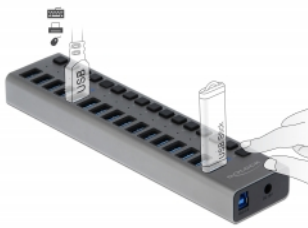

Delock Εξωτερικός Κόμβος USB 3.0 με 16 Θύρες + Διακόπτη

Περιγραφή

Αυτός ο στερεός κόμβος USB της Delock με μεταλλικό περίβλημα μπορεί να συνδεθεί σε έναν υπολογιστή μέσω της διεπαφής USB Τύπου-A. Διευρύνει τον υπολογιστή κατά 16 θύρες USB Τύπου-A. Οι συνδεδεμένες συσκευές, όπως τα smartphone μπορούν να φορτισθούν ή μπορούν να μεταφερθούν δεδομένα με ταχύτητα 5 Gbps. Κάθε θύρα μπορεί να ενεργοποιηθεί ή να απενεργοποιηθεί μεμονωμένα με τη χρήση των διακοπών.

Προδιαγραφές

- Συνδετήρας:
 - 1 x USB 3.0 τύπου-B, θηλυκό >
 - 16 x USB 3.0 Τύπου-A θηλυκό
 - 1 x υποδοχή συνεχούς ρεύματος 12 V
- Chipset: Realtek RTS5411
- Ταχύτητα μεταφοράς δεδομένων έως και:
 - SuperSpeed USB 5 Gbps,
 - Hi-Speed 480 Mbps,
 - Full-Speed 12 Mbps,
 - Low-Speed 1,5 Mbps
- 16 x Ένδειξη LED
- Εύρωστο μεταλλικό περίβλημα
- Αυτο-τροφοδοτούμενη συσκευή (λειτουργεί μόνο με τροφοδοσία ρεύματος)
- Διαστάσεις (ΜxΠxΥ): περ. 223 x 53 x 23 mm
- Χρώμα: γκρί
- Plug & Play

- Hub USB 3.0
- 1 x καλώδιο USB 3.0 A αρσενικό προς USB 3.0 B αρσενικό, μήκους περ. 1 κ.
- Παροχή ρεύματος
- Εγχειρίδιο χρήστη

Αρ. προϊόντος 63978

EAN: 4043619639786

Χώρα προέλευσης: China

Συσκευασία: Retail Box

Εικόνες

General

Funkcija:	Plug & Play
Supported operating system:	Chrome OS Windows 7 32-bit Windows 7 64-bit Windows 8.1 32-bit Windows 8.1 64-bit Windows 10 32-bit Windows 10 64-bit Linux Kernel 3.17 ili noviji Mac OS 10.13.6 ili noviji
LED indikator:	16 x