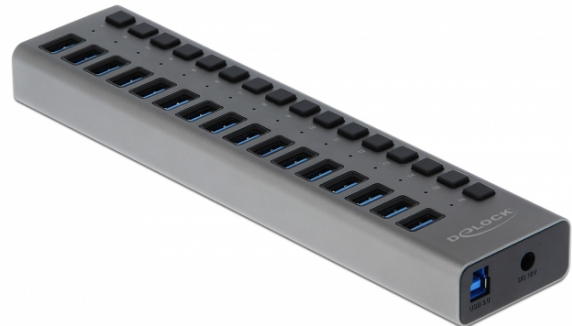

Delock Εξωτερικός Κόμβος USB 3.0 με 16 Θύρες + Διακόπτη

Περιγραφή

Αυτός ο στερεός κόμβος USB της Delock με μεταλλικό περίβλημα μπορεί να συνδεθεί σε έναν υπολογιστή μέσω της διεπαφής USB Τύπου-A. Διευρύνει τον υπολογιστή κατά 16 θύρες USB Τύπου-A. Οι συνδεδεμένες συσκευές, όπως τα smartphone μπορούν να φορτισθούν ή μπορούν να μεταφερθούν δεδομένα με ταχύτητα 5 Gbps. Κάθε θύρα μπορεί να ενεργοποιηθεί ή να απενεργοποιηθεί μεμονωμένα με τη χρήση των διακοπών.

Προδιαγραφές

- Συνδετήρας:
 - 1 x USB 3.0 τύπου-B, θηλυκό >
 - 16 x USB 3.0 Τύπου-A θηλυκό
 - 1 x υποδοχή συνεχούς ρεύματος 12 V
- Chipset: Realtek RTS5411
- Ταχύτητα μεταφοράς δεδομένων έως και:
 - SuperSpeed USB 5 Gbps,
 - Hi-Speed 480 Mbps,
 - Full-Speed 12 Mbps,
 - Low-Speed 1,5 Mbps
- 16 x Ένδειξη LED
- Εύρωστο μεταλλικό περίβλημα
- Αυτο-τροφοδοτούμενη συσκευή (λειτουργεί μόνο με τροφοδοσία ρεύματος)
- Διαστάσεις (ΜxΠxΥ): περ. 223 x 53 x 23 mm
- Χρώμα: γκρί
- Plug & Play

Προδιαγραφή τροφοδοσίας ρεύματος

- Είσοδος: Εναλλασσόμενο ρεύμα 100 ~ 240 V / 50 ~ 60 Hz / 0,5 A
- Έξοδος: 12 V / 7,5 A
- Γείωση εξωτερικά και εσωτερικά
- Διαστάσεις:
 - εσωτερικά: \varnothing περ. 2,1 mm
 - εξωτερικά: \varnothing περ. 5,5 mm
 - μήκος: περίπου 10 mm

Interface

Priključak 1:	1 x USB 3.0 Type-B female
Priključak 2:	16 x USB 3.0 Type-A female
priključak 3:	1 x priključak za istosmjerno napajanje

Physical characteristics

Duljina kabela:	1 m
Materijal:	Aluminium
Duljina:	223 mm
Width:	53 mm
Height:	23 mm
Switch:	16 x
Boja:	grey