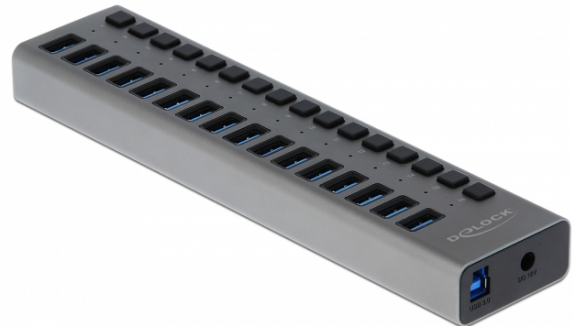

Delock Externe USB 3.0 Hub avec 16 ports et interrupteurs

Description

Cette station compacte USB avec un boîtier métallique peut être connectée à un ordinateur via l'interface USB de Type-A. Elle étend l'ordinateur de 16 ports USB de Type-A. Les appareils connectés comme des smartphones peuvent être chargés ou des données peuvent être transférées à 5 Gbps. Chaque port peut être activé ou désactivé individuellement avec les interrupteurs.

Spécifications techniques

- Connecteurs :
 - 1 x USB 3.0 Type-B femelle >
 - 16 x USB 3.0 Type-A femelle
 - 1 x fiche CC 12 V
- Chipset : Realtek RTS5411
- Débit de données jusqu'à :
 - SuperSpeed USB 5 Gbps,
 - Hi-Speed 480 Mbps,
 - Full-Speed 12 Mbps,
 - Low-Speed 1,5 Mbps
- 16 x Indicateur LED
- Logement métallique robuste
- Auto alimenté (fonctionne uniquement avec une source d'alimentation)
- Dimensions (LxlxH) : env. 223 x 53 x 23 mm
- Couleur : gris
- Plug & Play

Spécifications de la source d'alimentation

- Entrée : CA 100 ~ 240 V / 50 ~ 60 Hz / 0,5 A
- Sortie : 12 V / 7,5 A
- Mise à la terre à l'extérieur et à l'intérieur
- Dimensions :
 - intérieur : ø env. 2,1 mm
 - Extérieur : ø env. 5,5 mm
 - Longueur : env. 10 mm

Interface

Connecteur 1:	1 x USB 3.0 Type-B female
Connecteur 2:	16 x USB 3.0 Type-A female
connecteur 3:	1 x prise CC

Physical characteristics

Longueur du cordon:	1 m
Matériaux:	Aluminium
Longueur:	223 mm
Width:	53 mm
Height:	23 mm
Switch:	16 x
Couleur:	grey