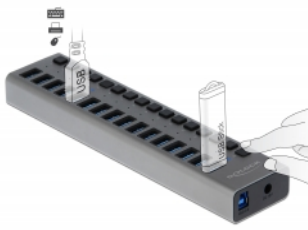

Delock Externe USB 3.0 Hub avec 16 ports et interrupteurs

Description

Cette station compacte USB avec un boîtier métallique peut être connectée à un ordinateur via l'interface USB de Type-A. Elle étend l'ordinateur de 16 ports USB de Type-A. Les appareils connectés comme des smartphones peuvent être chargés ou des données peuvent être transférées à 5 Gbps. Chaque port peut être activé ou désactivé individuellement avec les interrupteurs.

Spécifications techniques

- Connecteurs :
 - 1 x USB 3.0 Type-B femelle >
 - 16 x USB 3.0 Type-A femelle
 - 1 x fiche CC 12 V
- Chipset : Realtek RTS5411
- Débit de données jusqu'à :
 - SuperSpeed USB 5 Gbps,
 - Hi-Speed 480 Mbps,
 - Full-Speed 12 Mbps,
 - Low-Speed 1,5 Mbps
- 16 x Indicateur LED
- Logement métallique robuste
- Auto alimenté (fonctionne uniquement avec une source d'alimentation)
- Dimensions (LxlxH) : env. 223 x 53 x 23 mm
- Couleur : gris
- Plug & Play

Contenu de l'emballage

- Hub USB 3.0
- 1 x câble USB 3.0 A mâle-USB 3.0 B mâle, longueur env. 1 m
- Alimentation électrique
- Mode d'emploi

N° produit 63978

EAN: 4043619639786

Pays d'origine: China

Emballage: Retail Box

Image

General

Fonction :	Plug & Play
Supported operating system:	Chrome OS Windows 7 32-bit Windows 7 64-bit Windows 8.1 32-bit Windows 8.1 64-bit Windows 10 32-bit Windows 10 64-bit Linux Kernel 3.17 ou version ultérieure Mac OS 10.13.6 ou version ultérieure
Témoin DEL:	16 x