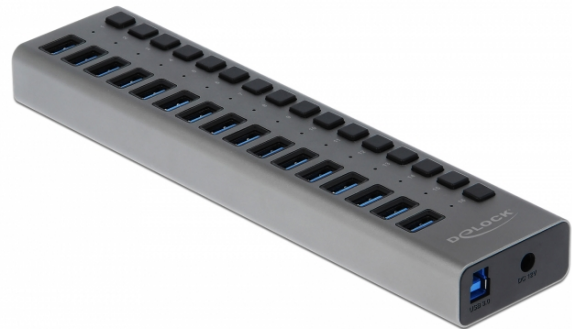

# Delock Concentrador externo USB 3.0 con 16 puertos + interruptor

## Descripción

Este sólido concentrador USB de Delock con carcasa metálica se puede conectar a una computadora a través de la interfaz USB Tipo-A. Expande la computadora por 16 puertos USB Tipo-A. Los dispositivos conectados, como los teléfonos inteligentes, pueden cargarse o los datos pueden transferirse a 5 Gbps. Cada puerto se puede activar o desactivar individualmente mediante los conmutadores.

## Especificación técnica

- Conectores:
  - 1 x USB 3.0 Tipo-B hembra >
  - 16 x USB 3.0 Tipo-A hembra
  - 1 x conector de CC 12 V
- Conjunto de chips: Realtek RTS5411
- Velocidades de transferencias de datos de hasta:
  - SuperSpeed USB 5 Gbps,
  - Hi-Speed 480 Mbps,
  - Full-Speed 12 Mbps,
  - Low-Speed 1,5 Mbps
- 16 x Indicador LED
- Carcasa metálica robusta
- Autoalimentado (solamente funciona con fuente de alimentación)
- Dimensiones (LxANxAL): aprox. 223 x 53 x 23 mm
- Color: gris
- Conectar y listo

## Número de elemento 63978

EAN: 4043619639786

Pais de origen: China

Paquete: Retail Box

Hubs

Image

General	
Función :	Plug & Play
Supported operating system:	Chrome OS Windows 7 32-bit Windows 7 64-bit Windows 8.1 32-bit Windows 8.1 64-bit Windows 10 32-bit Windows 10 64-bit Linux Kernel 3.17 o superior Mac OS 10.13.6 o superior
Indicador LED:	16 x
Interface	
Conector 1:	1 x USB 3.0 Type-B female
Conector 2 :	16 x USB 3.0 Type-A female
conector 3:	1 x conector CC
Physical characteristics	
Longitud del cable:	1 m
Material:	Aluminium
Longitud:	223 mm
Width:	53 mm
Height:	23 mm
Switch:	16 x
Color:	grey