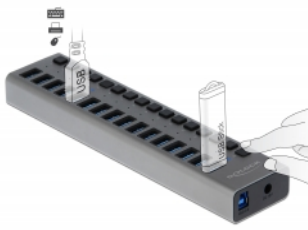

# Delock Concentrador externo USB 3.0 con 16 puertos + interruptor

## Descripción

Este sólido concentrador USB de Delock con carcasa metálica se puede conectar a una computadora a través de la interfaz USB Tipo-A. Expande la computadora por 16 puertos USB Tipo-A. Los dispositivos conectados, como los teléfonos inteligentes, pueden cargarse o los datos pueden transferirse a 5 Gbps. Cada puerto se puede activar o desactivar individualmente mediante los conmutadores.

## Número de elemento 63978

EAN: 4043619639786

Pais de origen: China

Paquete: Retail Box

Hubs

Image

General	
Función :	Plug & Play
Supported operating system:	Chrome OS Windows 7 32-bit Windows 7 64-bit Windows 8.1 32-bit Windows 8.1 64-bit Windows 10 32-bit Windows 10 64-bit Linux Kernel 3.17 o superior Mac OS 10.13.6 o superior
Indicador LED:	16 x
Interface	
Conector 1:	1 x USB 3.0 Type-B female
Conector 2 :	16 x USB 3.0 Type-A female
conector 3:	1 x conector CC
Physical characteristics	
Longitud del cable:	1 m
Material:	Aluminium
Longitud:	223 mm
Width:	53 mm
Height:	23 mm
Switch:	16 x
Color:	grey