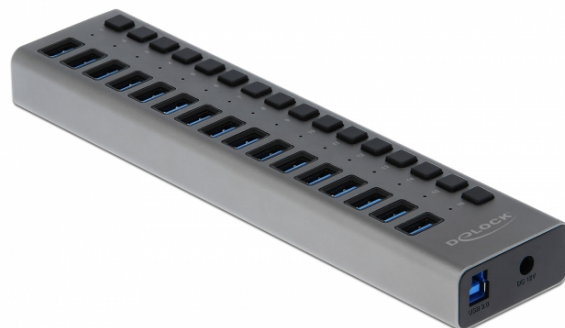

## Delock Externí USB 3.0 Hub se 16 porty + vypínač

### Popis

Tento spolehlivý USB hub od Delocku s kovovým pouzdrům může být připojen k počítači přes rozhraní USB Typ-A. Rozšiřuje počítač o 16 portů USB Typ-A. Připojená zařízení jako smartphony mohou být napájena nebo data mohou být přenášena rychlostí 5 Gbps. Každý port může být zapnut nebo vypnut jednotlivě pomocí vypínačů.

### Specifikace

- Konektor:
  - 1 x USB 3.0 Typ-B samice >
  - 16 x USB 3.0 Typ-A samice
  - 1 x DC 12 V napájecí konektor
- Chipset: Realtek RTS5411
- Rychlost přenosu dat až:
  - SuperSpeed USB 5 Gbps,
  - Hi-Speed 480 Mbps,
  - Full-Speed 12 Mbps,
  - Low-Speed 1,5 Mbps
- 16 x LED indikující
- Robustní kovové pouzdro
- Vlastní napájení (funguje pouze s napájecím zdrojem)
- Rozměry (DxŠxV): cca. 223 x 53 x 23 mm
- Barva: šedá
- Plug & Play

### Specifikace napájecího zdroje

- Vstup: AC 100 ~ 240 V / 50 ~ 60 Hz / 2 A
- Výstup: 12 V / 7,5 A
- Zem vně, plus uvnitř
- Rozměry:
  - vnitřní: ø cca. 2,1 mm
  - venkovní: ø cca. 5,5 mm
  - délka: cca. 10 mm