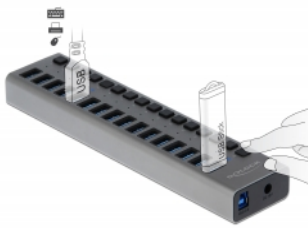

## Delock Externí USB 3.0 Hub se 16 porty + vypínač

### Popis

Tento spolehlivý USB hub od Delocku s kovovým pouzdrům může být připojen k počítači přes rozhraní USB Typ-A. Rozšiřuje počítač o 16 portů USB Typ-A. Připojená zařízení jako smartphony mohou být napájena nebo data mohou být přenášena rychlostí 5 Gbps. Každý port může být zapnut nebo vypnut jednotlivě pomocí vypínačů.

### Číslo produktu 63978

EAN: 4043619639786

Země původu: China

Balení: Kartonová krabice

Hubs

Příslušenství

| General                     |  |
|-----------------------------|--|
| Funkce :                    | Plug & Play  |
| Supported operating system: | Chrome OS<br>Windows 7 32-bit<br>Windows 7 64-bit<br>Windows 8.1 32-bit<br>Windows 8.1 64-bit<br>Windows 10 32-bit<br>Windows 10 64-bit<br>Linux Kernel 3.17 nebo vyšší<br>Mac OS 10.13.6 nebo vyšší |
| LED indikátor:              | 16 x   |
| Interface                   |  |
| Konektor 1:                 | 1 x USB 3.0 Type-B female  |
| Konektor 2:                 | 16 x USB 3.0 Type-A female   |
| konektor 3:                 | 1 x DC jack  |
| Physical characteristics    |  |
| Délka kabelu:               | 1 m  |
| Materiál:                   | Aluminium  |
| Délka:                      | 223 mm   |
| Width:                      | 53 mm  |
| Height:                     | 23 mm  |
| Switch:                     | 16 x   |
| Barva:                      | grey   |