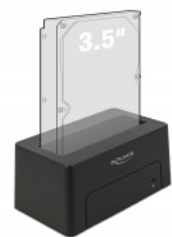

- Wejście: AC 100 ~ 240 V / 50 ~ 60 Hz / 0,8 A
- Wyjście: 12 V / 2 A
- Uziemienie na zewnątrz, biegun dodatni wewnątrz
- Wymiary:
  wewnątrz: $\varnothing$ ok. 2,1 mm
  na zewnątrz: $\varnothing$ ok. 5,5 mm
  długość: ok. 10 mm

Wymagania systemowe

- Linux Kernel 4.9.4 lub nowszy
- Mac OS 10.13.3 lub nowszy
- Windows 7/7-64/8.1/8.1-64/10/10-64
- PC lub notebook z wolnym portem USB Type-C™

Zawartość opakowania

- Stacja dokująca
- Przewód USB-C™, męski na USB-C™, męski, długości ok. 80 cm
- Zewnętrzny zasilacz 12 V / 2 A
- Instrukcja obsługi

Zdjęcia