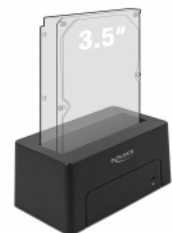

- Ingresso: CA 100 ~ 240 V / 50 ~ 60 Hz / 0,8 A
- Uscita: 12 V / 2 A
- Massa all'esterno, più all'interno
- Dimensioni:
  interno: ø ca. 2,1 mm
  esterno: ø ca. 5,5 mm
  lunghezza: ca. 10 mm

Requisiti di sistema

- Linux Kernel 4.9.4 o superiore
- Mac OS 10.13.3 o superiore
- Windows 7/7-64/8.1/8.1-64/10/10-64
- PC o laptop con porta USB Type-C™ libera

Contenuto della confezione

- Docking station
- Cavo USB-C™ maschio - USB-C™ maschio, lunghezza ca. 80 cm
- Alimentatore esterno da 12 V / 2 A
- Manuale utente

Immagini