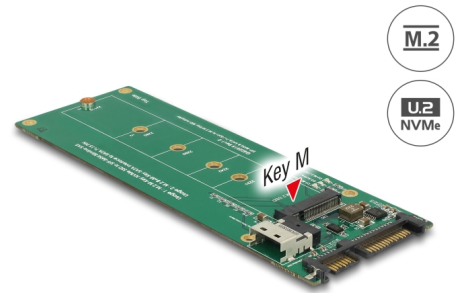

# Delock Μετατροπέας U.2 SFF-8654 ή SATA σε 1 x M.2 κλειδιού M

## Περιγραφή

Αυτός ο μετατροπέας από τη Delock επιτρέπει τη σύνδεση μιας μονάδας M.2 σε μορφή 22110, 2280, 2260, 2242 και 2230. Παρέχει τη δυνατότητα σύνδεσης δίσκου SSD PCIe ή SATA M.2. Ο μετατροπέας μπορεί να εγκατασταθεί στο σύστημά σας εσωτερικά μέσω διασύνδεσης SATA 22 ακίδων ενώ χρησιμοποιείτε έναν δίσκο SSD SATA M.2 ή μέσω διασύνδεσης U.2 ενώ χρησιμοποιείτε δίσκο SSD PCIe M.2.

## Προδιαγραφές

- Συνδετήρας:
  - 1 x SFF-8654 4i 38 ακίδων, θηλυκό (για δίσκους SSD PCIe)
  - 1 x SATA 6 Gb/s 22 ακίδων, αρσενική (για δίσκους SSD SATA)
  - 1 x Υποδοχή κλειδιού M M.2 67 ακίδων
- Διεπαφή: PCIe / SATA
- Υποστηρίζει μονάδες M.2 σε μορφή 22110, 2280, 2260, 2242 και 2230 με κλειδί M ή κλειδί B+M με βάση σε SATA ή PCIe
- Μέγιστο ύψος των εξαρτημάτων στη μονάδα: υποστηρίζεται εφαρμογή συναρμολογημένων μονάδων με δύο πλευρές 1,5 mm
- Λυχνίες LED για τροφοδοσία και δραστηριότητα
- Δίσκος επανεκκίνησης
- Υποστηρίζει NVM Express (NVMe)
- Μέγιστο ρεύμα εξόδου: 4 A
- Προστασία από βραχυκύκλωμα, προστασία απο υπερθέρμανση
- ESD προστασία έως 2 kV
- Διαστάσεις (ΜxΠxΥ): περ. 145 x 51 x 9 mm

## Περιεχόμενα συσκευασίας

- Μετατροπέας
- Καλώδιο SFF-8654 4i θηλυκό σε SFF-8643 αρσενικό, μήκους περ. 50 cm
- Υλικό στερέωσης
- Εγχειρίδιο χρήστη