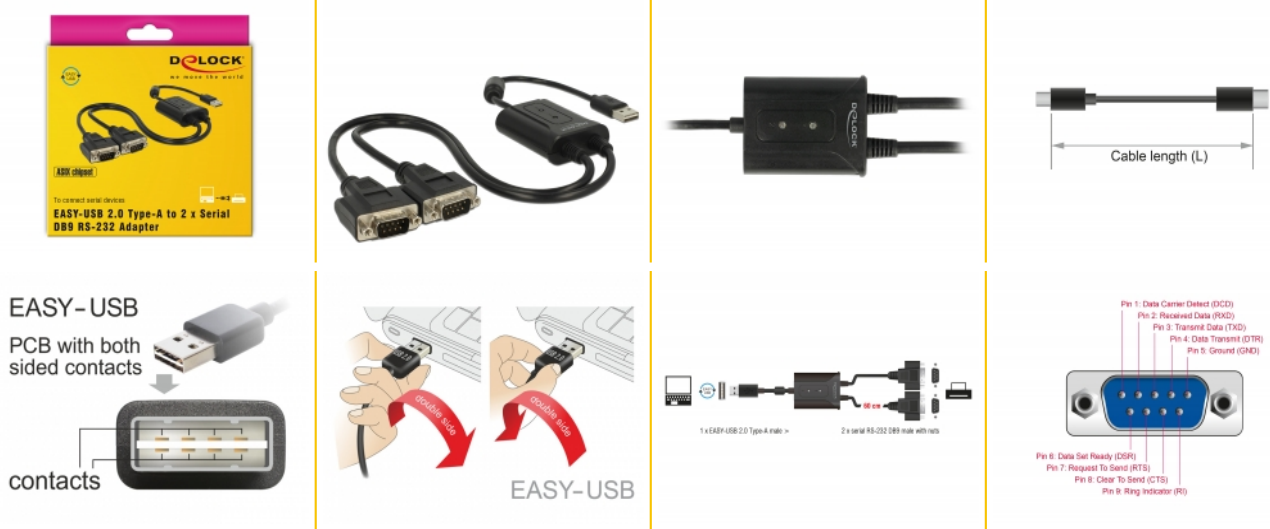

Απαιτήσεις συστήματος

- Linux Kernel 2.6 ή νεότερο
- Windows 7/7-64/8.1/8.1-64/10/10-64
- Η/Υ ή Φορητός υπολογιστής με ελεύθερη Θύρα USB τύπου-A

Περιεχόμενα συσκευασίας

- Προσαρμογέας EASY-USB 2.0 σε 2 x σειριακό
- CD με πρόγραμμα οδήγησης
- Εγχειρίδιο χρήστη

Εικόνες