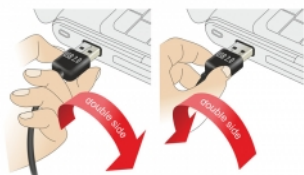

### Αρ. προϊόντος 63950

EAN: 4043619639502

Χώρα προέλευσης: China

Συσκευασία: Retail Box

Εικόνες

EASY-USB

PCB with both sided contacts

contacts

General	
Funkcija:	Plug & Play Remote Wake-Up IrDA 115K Baud Custom Baud Enable
Tehnički podaci:	RS-232 (EIA / TIA) USB 2.0
Supported operating system:	Windows 7 32-bit Windows 7 64-bit Windows 8.1 32-bit Windows 8.1 64-bit Windows 10 32-bit Windows 10 64-bit ex Linux Kernel 2.6.x
Interface	
Priključak 1:	1 x Easy USB Type-A
Priključak 2:	2 x Serial RS-232 DB9 male
Technical characteristics	
Skup čipova:	ASIX MCS7820
Brzina prijena podataka:	2 x 460.8 Kbps
FIFO:	512 Byte
Data transmission:	asynchronous full duplex
Physical characteristics	
Connector color:	crne
Materijal kućišta:	Plastic
Boja kabela:	crna
Cable length incl. connector:	ca. 60 cm
Vrsta vijka:	#4-40 UNC