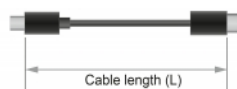

### Αρ. προϊόντος 63950

EAN: 4043619639502

Χώρα προέλευσης: China

Συσκευασία: Retail Box

Εικόνες

EASY-USB

PCB with both sided contacts

contacts