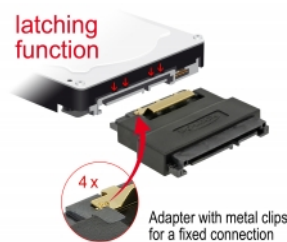

22 tűs SATA adapter anya - apa és biztonsági zár nyílással ellátva

Leírás

Ez a Delock SATA 22 tűs adapter használatával SATA eszközöket köthetünk össze. Egy szabad SATA portba is kapcsolható ezzel megvédve a sérüléstől használat közben a kapcsolódás tartósságának biztosítására.

Műszaki adatok

- Csatlakozó:
  1 x 22 érintkezős SATA hüvely tápcsatlakozó retesszel záró funkcióval >
  1 x SATA 22 érintkezős dugó
- Akár 6 Gb/s sebességű adatátvitel
- Arany bevonatú érintkezők
- Szín: fekete
- Méretek (H x Sz x M): kb. 4,8 x 4,0 x 0,8 cm

Rendszerkövetelmények

- Egy szabad, 22 tűs SATA-csatoló

A csomag tartalma

- SATA 22 tűs adapter

Tételszám 63945

EAN: 4043619639458

Származási hely: China

Csomag: Zárható műanyag tasak

Képek