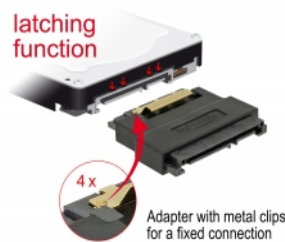

Delock Adapter SATA 22-pinski ženski na muški - zaštita ulaza

Opis

Ovaj SATA 22-zatični adapter tvrtke Delock može se koristiti za spajanje SATA uređaja. Može se spojiti i na slobodan SATA ulaz da bi se spriječilo oštećenje sučelja kada se koristi u intenzivnim uvjetima.

Tehnički podaci

- Priključak:
 - 1 x 22-pinski SATA ženski s funkcijom latching >
 - 1 x 22-pinski SATA, muški
- Brzina prijenosa podataka do 6 Gb/s
- Pozlaćeni kontakti
- Boja: crno
- Mjere (DxŠxV): oko 4,8 x 4,0 x 0,8 cm

Preduvjeti sustava

- Slobodno 22-polno SATA sučelje

Sadržaj pakiranja

- SATA 22-polni adapter

Predmet br. 63945

EAN: 4043619639458

Zemlja podrijetla: China

Pakiranje: Plastična vrećica sa zip zatvaračem

Slike

Interface	
priključak:	1 x 22-pinski SATA, muški
Priključak 1:	1 x 22-pinski SATA, ženski
Physical characteristics	
Površinska zaštita kontakata:	pozlaćeni
Duljina:	4 cm
Width:	4,8 cm
Height:	0,8 cm
Boja:	crni