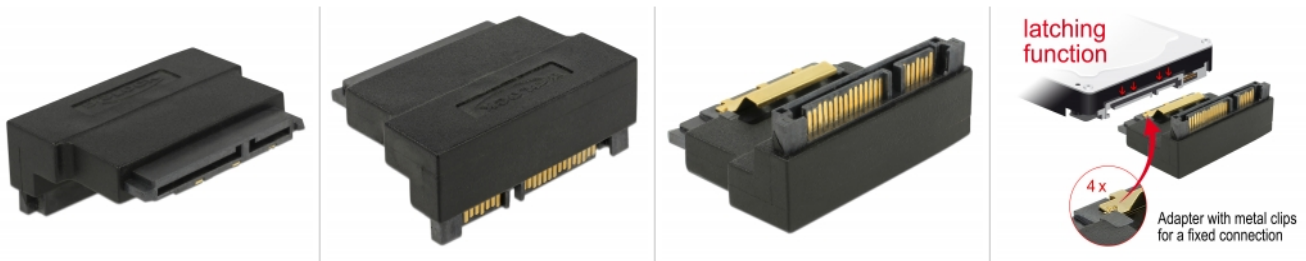

Delock Adapter SATA 22-polig hona med spärr till hane - uppåtvinklad

Beskrivning

SATA 22-polig adapter från Delock som gör det möjligt att rikta haneporten på SATA-enheten, t.ex. hårddiskar, m.m. 90° uppåt. Således kan den ansluta en SATA 22-polig kabel utan problem om en befintlig SATA-hane är svåråtkomlig.

Specifikationer

- Anslutning:
1 x SATA 22-stifts hona med spärrtyp >
1 x SATA 22-stifts hane
- Dataöverföringshastighet upp till 6 Gb/s
- Guldpläterade kontakter
- Färg: svart
- Mått (LxBxH): ca. 4,8 x 3,5 x 1,8 cm

Systemkrav

- Ett fritt 22-stifts SATA-gränssnitt

Paketets innehåll

- SATA 22 stift adapter

Artikelnummer 63944

EAN: 4043619639441

Ursprungsland: China

Paket: • Zippåse

Bilder

Interface	
kontakt:	1 x SATA 22-stifts hane
Kontakt 1:	1 x SATA 22-stifts hona
Physical characteristics	
Stift slutförda:	guldpläterade
Längd:	3,5 cm
Width:	4,8 cm
Height:	1,8 cm
Färg:	svart