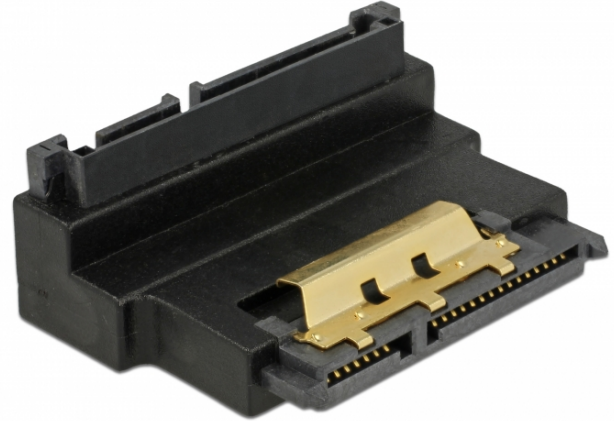

Delock Adapter SATA 22-polig hona med spärr till hane - uppåtvinklad

Beskrivning

SATA 22-polig adapter från Delock som gör det möjligt att rikta haneporten på SATA-enheten, t.ex. hårddiskar, m.m. 90° uppåt. Således kan den ansluta en SATA 22-polig kabel utan problem om en befintlig SATA-hane är svåråtkomlig.

Specifikationer

- Anslutning:
1 x SATA 22-stifts hona med spärrtyp >
1 x SATA 22-stifts hane
- Dataöverföringshastighet upp till 6 Gb/s
- Guldpläterade kontakter
- Färg: svart
- Mått (LxBxH): ca. 4,8 x 3,5 x 1,8 cm

Systemkrav

- Ett fritt 22-stifts SATA-gränssnitt

Paketets innehåll

- SATA 22 stift adapter

Artikelnummer 63944

EAN: 4043619639441

Ursprungsland: China

Paket: • Zippåse

Bilder

Interface	
kontakt:	1 x SATA 22-stifts hane
Kontakt 1:	1 x SATA 22-stifts hona
Physical characteristics	
Stift slutförda:	guldpläterade
Längd:	3,5 cm
Width:	4,8 cm
Height:	1,8 cm
Färg:	svart