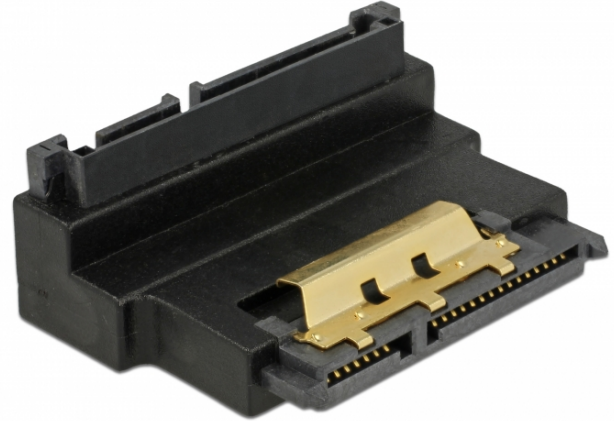

# Delock Adaptador SATA 22 pin hembra con pestillo a macho - ángulo arriba

## Descripción

Este adaptador de 22 pin SATA de Delock permite dirigir el puerto macho de los dispositivos SATA, p. ej., unidades de disco duro, etc. 90° hacia arriba. Por lo tanto, puede conectar el cable SATA 22 de pin sin ningún problema en caso de que el macho SATA existente sea de difícil acceso.

## Especificación técnica

- Conectores:  
1 x SATA de 22 pines hembra con función de enganche >  
1 x SATA de 22 pines macho
- Velocidades de transferencias de datos de hasta 6 Gb/s
- Contactos bañados en oro
- Color: negro
- Dimensiones (LxANxAL): aprox. 4,8 x 3,5 x 1,8 cm

## Image

Interface	
conector :	1 x SATA de 22 pines macho
Conector 1:	1 x SATA de 22 pines hembra
Physical characteristics	
Acabado de los pines:	chapado en oro
Longitud:	3,5 cm
Width:	4,8 cm
Height:	1,8 cm
Color:	negro