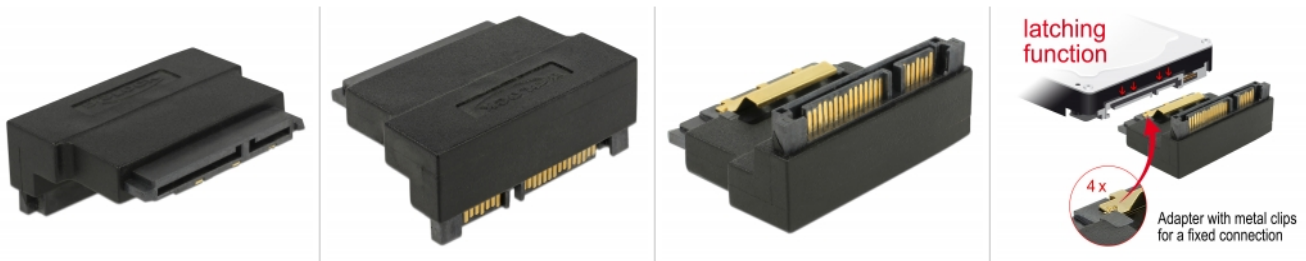

# Delock Adaptador SATA 22 pin hembra con pestillo a macho - ángulo arriba

## Descripción

Este adaptador de 22 pin SATA de Delock permite dirigir el puerto macho de los dispositivos SATA, p. ej., unidades de disco duro, etc. 90° hacia arriba. Por lo tanto, puede conectar el cable SATA 22 de pin sin ningún problema en caso de que el macho SATA existente sea de difícil acceso.

## Especificación técnica

- Conectores:  
1 x SATA de 22 pines hembra con función de enganche >  
1 x SATA de 22 pines macho
- Velocidades de transferencias de datos de hasta 6 Gb/s
- Contactos bañados en oro
- Color: negro
- Dimensiones (LxANxAL): aprox. 4,8 x 3,5 x 1,8 cm

## Image

Interface	
conector :	1 x SATA de 22 pines macho
Conector 1:	1 x SATA de 22 pines hembra
Physical characteristics	
Acabado de los pines:	chapado en oro
Longitud:	3,5 cm
Width:	4,8 cm
Height:	1,8 cm
Color:	negro