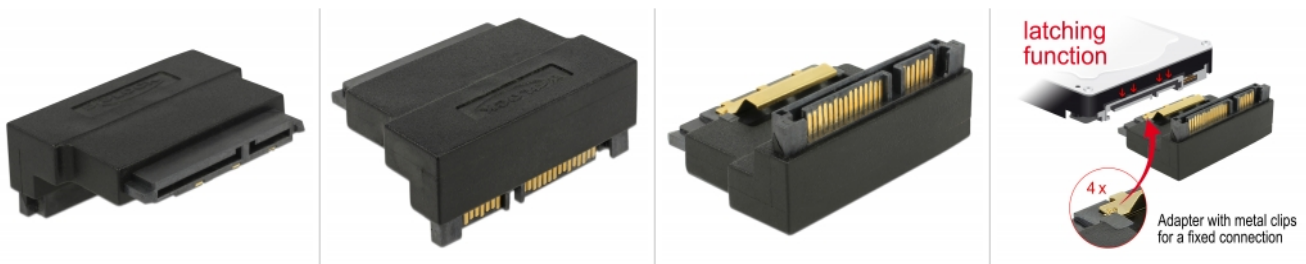

Příslušenství