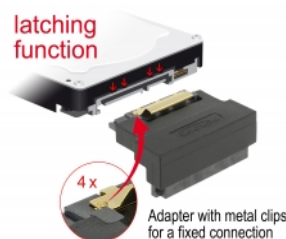

Delock Adapter SATA 22-pinski ženski s funkcijom latching na muški - zakrivljenim jezičkom

Opis

Ovaj SATA 22-zatični adapter tvrtke Delock omogućava usmjerenje muškog ulaza SATA uređaja, npr. pogona tvrdog diska itd. 90° prema dolje. Dakle, može se spojiti SATA 22-zatični kabel bez ikakvog problema ako se teško prilazi postojećem SATA muškom priključku.

Tehnički podaci

- Priključak:
  1 x 22-pinski SATA ženski s funkcijom latching >
  1 x 22-pinski SATA, muški
- Brzina prijenosa podataka do 6 Gb/s
- Pozlaćeni kontakti
- Boja: crno
- Mjere (DxŠxV): oko 4,8 x 3,5 x 1,8 cm

Preduvjeti sustava

- Slobodno 22-polno SATA sučelje

Sadržaj pakiranja

- SATA 22-polni adapter

Predmet br. 63943

EAN: 4043619639434

Zemlja podrijetla: China

Pakiranje: Plastična vrećica sa zip zatvaračem

Slike