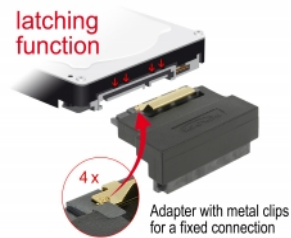

Delock Αντάπτορας SATA των 22 ακίδων, θηλυκό με λειτουργία κλειδώματος σε αρσενικό - με γωνία προς τα κάτω

Περιγραφή

Αυτός ο αντάπτορας SATA των 22 pin της Delock επιτρέπει την καθοδήγηση της αρσενικής θύρας των συσκευών SATA, π.χ. του σκληρού δίσκου κτλ. κατά 90° προς τα κάτω. Έτσι μπορεί να συνδεθεί το καλώδιο SATA των 22 pin χωρίς κανένα πρόβλημα σε περίπτωση που το υπάρχον αρσενικό καλώδιο SATA είναι δύσκολα προσβάσιμο.

Αρ. προϊόντος 63943

EAN: 4043619639434

Χώρα προέλευσης: China

Συσκευασία: Τσαντάκι με φερμουάρ

Χαρακτηριστικά

- Συνδετήρας:
 - 1 x SATA 22 ακίδων, θηλυκό με λειτουργία κλειδώματος >
 - 1 x SATA 22 ακίδων, αρσενική
- Ρυθμός μεταφοράς δεδομένων της τάξης των 6 Gb/s
- Επιχρυσωμένες επαφές
- Χρώμα: μαύρο
- Διαστάσεις (ΜxΠxΥ): περ. 4,8 x 3,5 x 1,8 cm

Απαιτήσεις συστήματος

- Μια ελεύθερη διεπαφή SATA 22 ακίδων

Περιεχόμενα συσκευασίας

- Αντάπτορας SATA των 22 pin

Εικόνες

Interface

| | |
|---------------|------------------------------|
| σύνδεσμος : | 1 x SATA 22 ακίδων, αρσενική |
| Συνδετήρας 1: | 1 x SATA 22 ακίδων, θηλυκό |