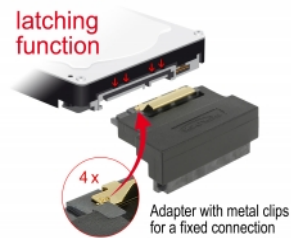

- Αντάπτορας SATA των 22 pin

Εικόνες