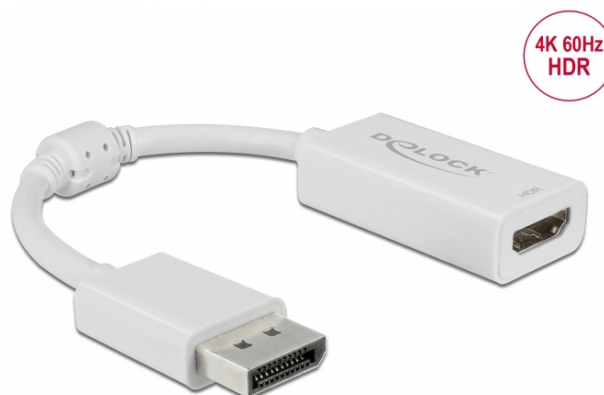

Delock Adaptér DisplayPort 1.4 na HDMI 4K 60 Hz s funkcí HDR aktivní bílý

Popis

Tento adaptér od Delocku umožňuje připojení HDMI monitoru k vašemu systému přes volné rozhraní DisplayPort. Adaptér podporuje rozlišení až do 4K Ultra HD při 60 Hz a je zpětně kompatibilní s Full-HD 1080p. Díky podpoře funkce HDR (High Dynamic Range), může být obraz zobrazen ostřeji, jasněji a živěji.

Specifikace

- Konektor:
1 x DisplayPort 20 pinový samec >
1 x HDMI-A 19 pin samice
- Chipset: Megachips MCDP2900
- DisplayPort 1.4 specifikace a High Speed HDMI with Ethernet (HEC)
- Aktivní konvertor, pro grafické karty s výstupem DP a DP++
- Rozlišení až 3840 x 2160 @ 60 Hz (v závislosti na systému a připojeném hardware)
- Podporuje HDR / HDR10 (v závislosti na systému a připojeném hardware)
- Podporuje HDCP 1.4 a 2.2
- Podporuje 3D zobrazení (1080p @ 120 Hz)
- 1 x feritové jádro
- Spotřeba energie: cca. 1 W
- Délka kabelu bez konektorů: cca. 10 cm
- Barva: bílá

Systémové požadavky

- Volný port DisplayPort samice

Obsah balení

- Adaptér DisplayPort na HDMI s funkcí HDR

Číslo produktu 63936

EAN: 4043619639366

Země původu: China

Balení: Kartonová krabice

Příslušenství

General	
Funkce :	HDR / HDR10
Interface	
Konektor 1:	1 x DisplayPort samec
Konektor 2:	1 x HDMI-A samice
Technical characteristics	
Chipsetem:	MegaChips MCDP2900
Maximum screen resolution:	3840 x 2160 @ 60 Hz
Physical characteristics	
Feritové jádro:	1 x
Délka kabelu:	10 cm
Barva:	bílá