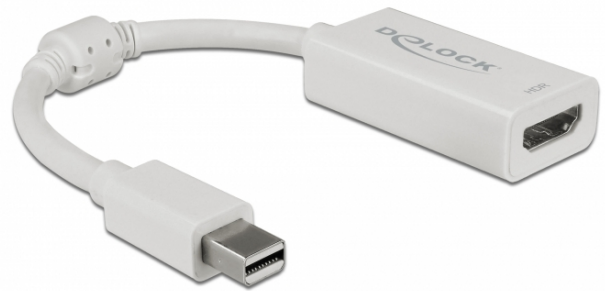

Mini DisplayPort 1.4 adapter na HDMI 4K 60 Hz s HDR funkcijom aktivni bijela

Opis

Ovaj Delock adapter omogućuje povezivanje HDMI monitora na sustav preko mini DisplayPort sučelja. Adapter podržava razlučivost do 4K Ultra HD pri 60 Hz i unatrag je kompatibilan s Full-HD 1080p. Podržavajući funkciju HDR (visoki dinamički raspon), zaslone može biti prikazan oštrije, jasnije i življe.

**4K 60Hz
HDR**

Tehnički podaci

- Priključak:
 - 1 x mini DisplayPort 20-polni muški >
 - 1 x HDMI-A 19-polni ženski
- Skup čipova: Megachips MCDP2900
- DisplayPort 1.4 i High Speed HDMI with Ethernet (HEC) specifikacija
- Aktivni pretvarač, za grafičke kartice s DP i DP++ izlazom
- Razlučivost 3840 x 2160 @ 60 Hz (ovisno o sustavu i spojenom hardveru)
- Podržava HDR / HDR10 (ovisno o sustavu i spojenom hardveru)
- Podržava HDCP 1.4 i 2.2
- Podržava 3D zaslone (1080p @ 120 Hz)
- 1 x feritna jezgra
- Utrošak snage: oko 1 W
- Duljina kabela bez konektora: oko 10 cm
- Boja: bijela

Preduvjeti sustava

- Jedan slobodan mini DisplayPort ženski

Sadržaj pakiranja

- Adapter mini DisplayPort na HDMI s funkcijom HDR

Predmet br. 63935

EAN: 4043619639359

Zemlja podrijetla: China

Pakiranje: Retail Box

Slike

General	
Funkcija:	HDR / HDR10
Interface	
Priključak 1:	1 x mini DisplayPort muški
Priključak 2:	1 x HDMI-A ženski
Technical characteristics	
Skup čipova:	MegaChips MCDP2900
Maximum screen resolution:	3840 x 2160 @ 60 Hz
Physical characteristics	
Feritna jezgra:	1 x
Duljina kabela:	10 cm
Boja:	bijela