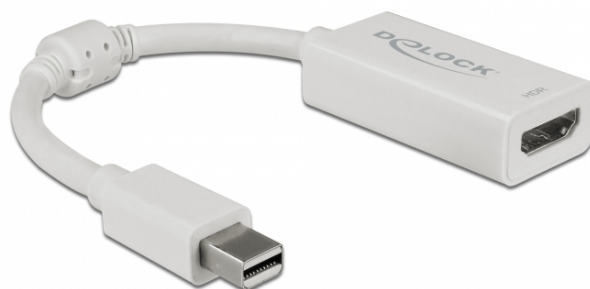

# Mini DisplayPort 1.4 Adattatore HDMI 4K 60 Hz con funzione HDR Bianco attivo

## Descrizione

Questo adattatore Delock consente di collegare un monitor HDMI al proprio sistema tramite un'interfaccia mini DisplayPort libera. L'adattatore supporta una risoluzione fino a 4K Ultra HD a 60 Hz ed è compatibile con le configurazioni precedenti Full HD 1080p. Grazie al supporto della funzione HDR (High Dynamic Range), lo schermo può essere visualizzato in modo più nitido, chiaro e vivido.

## Specifiche

- Connettori:  
1 x mini DisplayPort a 20 pin maschio >  
1 x HDMI-A a 19 pin femmina
- Chipset: Megachips MCDP2900
- DisplayPort 1.4 e High Speed HDMI with Ethernet (HEC) specifica
- Convertitore attivo, per le schede grafiche con uscita DP e DP++
- Risoluzione fino a 3840 x 2160 @ 60 Hz (a seconda del sistema e dell'hardware collegato)
- Supporta HDR / HDR10 (a seconda del sistema e dell'hardware collegato)
- Supporta HDCP 1.4 e 2.2
- Supporta display 3D (1080p @ 120 Hz)
- 1 x nucleo di ferrite
- Consumo: ca. 1 W
- Lunghezza del cavo senza connettori: ca. 10 cm
- Colore: bianco

## Immagini

General	
Function:	HDR / HDR10
Interface	
Connettore 1:	1 x mini DisplayPort maschio
Connettore 2:	1 x HDMI-A femmina
Technical characteristics	
Chipset:	MegaChips MCDP2900
Maximum screen resolution:	3840 x 2160 @ 60 Hz
Physical characteristics	
Ferrite core:	1 x
Cable length:	10 cm
Colour:	bianco