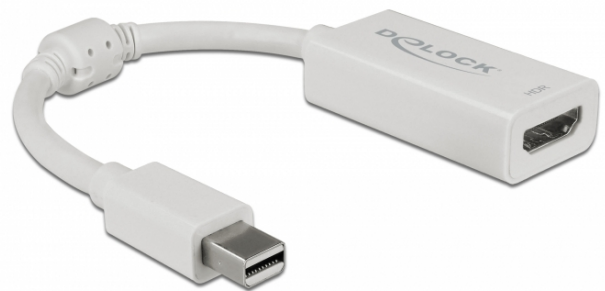

# Delock Adaptér Mini DisplayPort 1.4 na HDMI 4K 60 Hz s funkcí HDR aktivní bílý

## Popis

Tento adaptér od Delocku umožňuje připojení HDMI monitoru k vašemu systému přes volné rozhraní mini DisplayPort. Adaptér podporuje rozlišení až do 4K Ultra HD při 60 Hz a je zpětně kompatibilní s Full-HD 1080p. Díky podpoře funkce HDR (High Dynamic Range), může být obraz zobrazen ostřeji, jasněji a živěji.

## Specifikace

- Konektor:  
1 x mini DisplayPort 20 pinový samec >  
1 x HDMI-A 19 pin samice
- Chipset: Megachips MCDP2900
- DisplayPort 1.4 specifikace a High Speed HDMI with Ethernet (HEC)
- Aktivní konvertor, pro grafické karty s výstupem DP a DP++
- Rozlišení až 3840 x 2160 @ 60 Hz (v závislosti na systému a připojeném hardware)
- Podporuje HDR / HDR10 (v závislosti na systému a připojeném hardware)
- Podporuje HDCP 1.4 a 2.2
- Podporuje 3D zobrazení (1080p @ 120 Hz)
- 1 x feritové jádro
- Spotřeba energie: cca. 1 W
- Délka kabelu bez konektorů: cca. 10 cm
- Barva: bílá

## Příslušenství

General	
Funkce :	HDR / HDR10
Interface	
Konektor 1:	1 x Mini DisplayPort 20 pinový samec
Konektor 2:	1 x HDMI-A 19 pin samice
Technical characteristics	
Chipsetem:	MegaChips MCDP2900
Maximum screen resolution:	3840 x 2160 @ 60 Hz
Physical characteristics	
Feritové jádro:	1 x
Délka kabelu:	10 cm
Barva:	bílá