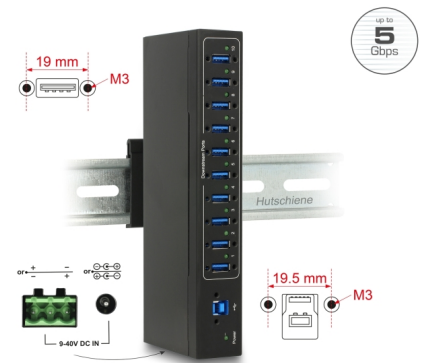

Delock Vanjski Industry koncentrator 10 x USB 3.0 Tip-A s 20 kV ESD zaštitom

Opis

Ovaj čvrsti USB kompatibilan industrijski koncentrator tvrtke Delock može se spojiti na računalo preko USB Tip-A sučelja. Proširuje računalo za deset USB Tipa-A priključka. Po potrebi se na utičnicu može spojiti dodatno napajanje ili dodatni kabel za napajanje.

Predmet br. 63919

EAN: 4043619639199

Zemlja podrijetla: China

Pakiranje: Retail Box

Tehnički podaci

- Priključak:
 - 1 x USB 3.0 Tipa-B, ženski >
 - 10 x USB 3.0 Tip-A ženski
 - 1 x 9 – 40 V DC utičnica
 - 1 x 3 pinski konektor za napajanje
- Skup čipova: VIA VL817
- Brzina prijenosa podataka do:
 - SuperSpeed USB 5 Gbps,
 - Hi-Speed 480 Mbps,
 - Full-Speed 12 Mbps,
 - Low-Speed 1,5 Mbps
- 11 x LED indikator
- USB priključci s navojnim utikačima
- čvrsto metalno kućište
- Korak rupa za vijak USB Tip-A: cca. 19 mm
- Korak rupa za vijak USB Tip-B: cca. 19,5 mm
- Veličina navoja: M3
- nosači za zidno postavljanje koji se mogu skinuti

- Izvor napajanja: Napajanje iz sabirnice ili vlastito napajanje
- Fleksibilno napajanje od 9 V do 40 V
- Automatska detekcija ulaznog polariteta konektora napajanja
- ESD zaštita do 20 kV za sve priključke
- Mjere (DxŠxV): oko 202 x 80 x 32 mm
- Boja: crno
- Plug & Play

Sadržaj pakiranja

- Koncentrator USB
- 1 x kabel USB A muški prema USB B muškom, duljine otpr. 1 m
- 2 x nosača za ugradnju na zid
- 1 x ugrađivanje na DIN vodilicu od 35 mm
- 1 x 3-polni blok priključaka
- Korisnički priručnik