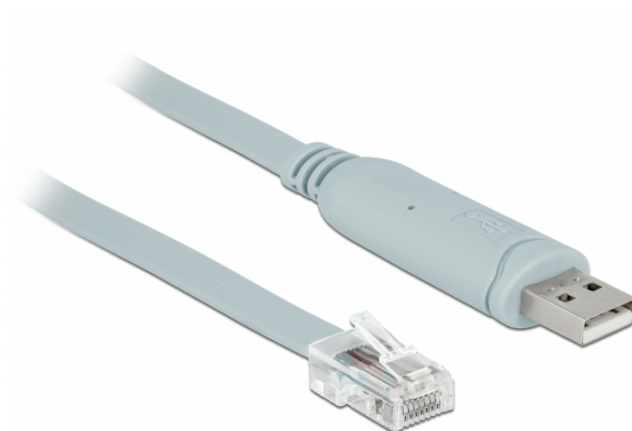

# Delock Adaptor USB 2.0 Tip-A tată > 1 x RS-232 RJ45 serial tată 1,0 m gri

## Descriere scurta

Acest adaptor USB 2.0 la RS-232 de la Delock este potrivit pentru consola de pe routerele CISCO, comutatoare, puncte de acces etc. prin PC sau laptop.

1 m

## Specification

- Conectori:  
1 x USB 2.0 Tip-A, tată  
1 x RS-232 seriale RJ45, tată
- Chipset: FTDI FT232RL
- Semnale: RTS(1), DSR(2), RXD(3), GND(4), GND(5), TXD(6), DTR(7), CTS(8)
- Compatibil cu USB 3.0, USB 2.0, și USB 1.1 full speed de 12 Mbps
- Rată de transfer a datelor de până la 230,4 Kb/s
- Lungime cablu: cca 1,0 m
- Potrivit pentru diverse compatibilă dispozitive CISCO

## Pachetul contine

- USB 2.0 la 1 x seriale adaptoare